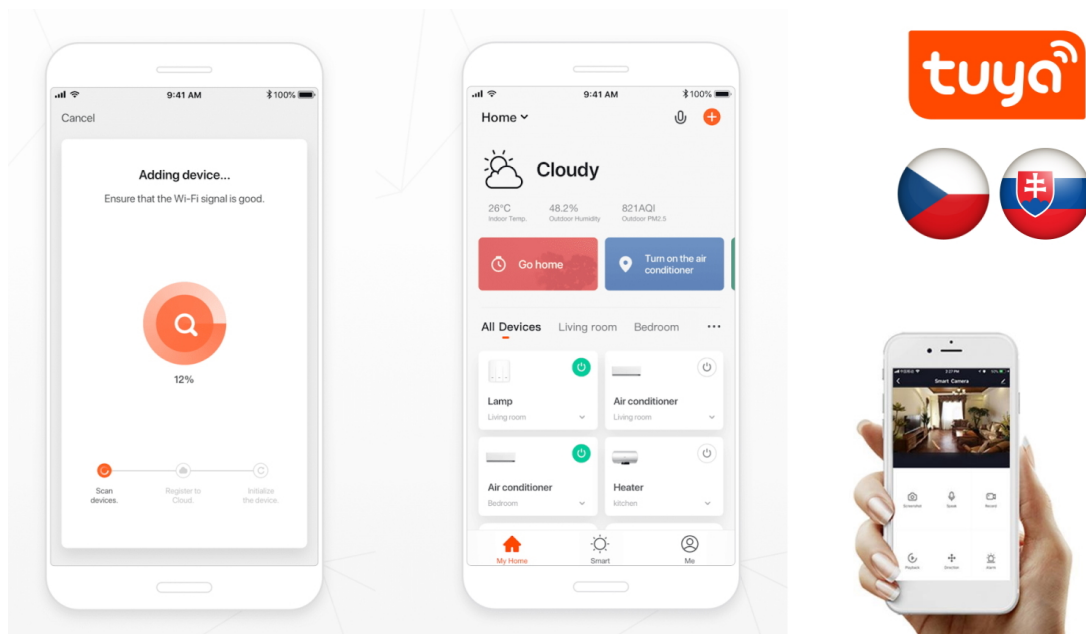

IMMAX NEO SMART CHYTRÁ ZÁSUVKA BEZ KOLÍKU (TYP F) 07801L

Cena celkem:	799 Kč
	(bez DPH: 660 Kč)
Běžná cena:	879 Kč
Ušetříte:	80 Kč
Kód zboží:	DAZIMM1052
Part No.:	07801L
Záruka:	24 měs.
Stav:	Nové zboží

Popis**IMMAX NEO SMART chytrá zásuvka bez kolíku (typ F) 07801L**

Chytrá Wi-Fi zásuvka je navržena k **ovládání elektrických spotřebičů** odkudkoliv přes internet. Můžete tak automatizovat zapínání spotřebičů či sledovat **spotřebu energie**. K dispozici je navíc také **USB** port a port **USB-C** pro snadné nabíjení mobilních zařízení. Zásuvku lze ovládat skrze bezplatnou aplikaci **IMMAX NEO PRO**, která je kompatibilní s iOS i Android, s hlasovými asistenty Amazon Alexa, Apple Siri, Google Assistant a dále se systémy TUYA a LIDL.

POZOR

Pro připojení do aplikace je zapotřebí mít chytrou Zigbee bránu Tuya (např. 07117-4).

**ZÁKLADNÍ SPECIFIKACE****Počet zástrček: 1****Výstup:** max. 20 W

USB-A: DC 5V/3A; 9V/2A; 12V/1,5A

USB-C: DC 5V/3A; 9V/2,22A; 12V/1,67A