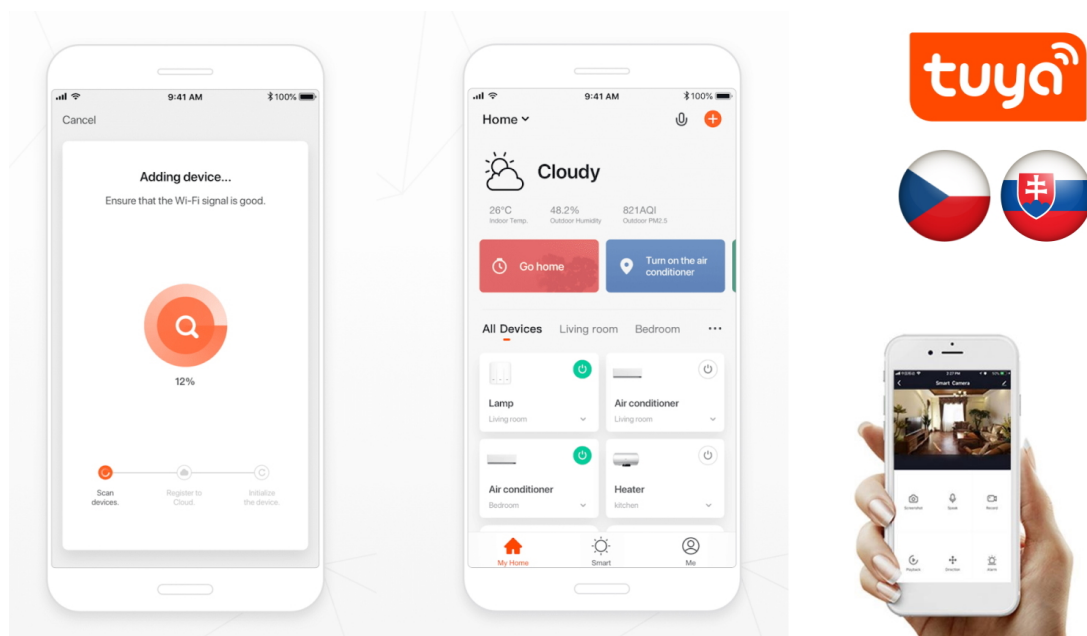

**IMMAX NEO SMART CHYTRÁ ZÁSUVKA S KOLÍKEM (TYP E) 07799L**

Cena celkem:	<b>549 Kč</b>
	<b>(bez DPH: 454 Kč)</b>
Běžná cena:	<b>604 Kč</b>
Ušetříte:	<b>55 Kč</b>
Kód zboží:	DAZIMM1050
Part No.:	07799L
Záruka:	24 měs.
Stav:	Nové zboží

**Popis****IMMAX NEO SMART chytrá zásuvka s kolíkem (typ E) 07799L**

Chytrá Wi-Fi zásuvka je navržena k **ovládání elektrických spotřebičů** odkudkoliv přes internet. Můžete tak automatizovat zapínání spotřebičů či sledovat **spotřebu energie**. K dispozici jsou navíc také **dva USB** porty a jeden port **USB-C** pro snadné nabíjení mobilních zařízení. Zásuvku lze ovládat skrze bezplatnou aplikaci **IMMAX NEO PRO**, která je kompatibilní s iOS i Android, s hlasovými asistenty Amazon Alexa, Apple Siri, Google Assistant a dále se systémy TUYA a LIDL.

**POZOR**

Pro připojení do aplikace je zapotřebí mít chytrou Zigbee bránu Tuya (např. 07117-4).

**ZÁKLADNÍ SPECIFIKACE****Počet zástrček:** 1**Výstup:** max. 15 W

USB-A + USB-C: 5V/3A

**Frekvenční rozsah:** 2400–2483,5 MHz**Napájecí napětí:** 230 V / 16 A**Max. výkon:** 3680 W**Hlasová podpora:** Google Assistant, Amazon Alexa, Apple Siri

**Rozměry:** 76 × 76 × 50 mm

**Barva:** bílá

---

**TuyaSmart:**

[Aplikace pro Android](#)

[Aplikace pro iOS](#)

---