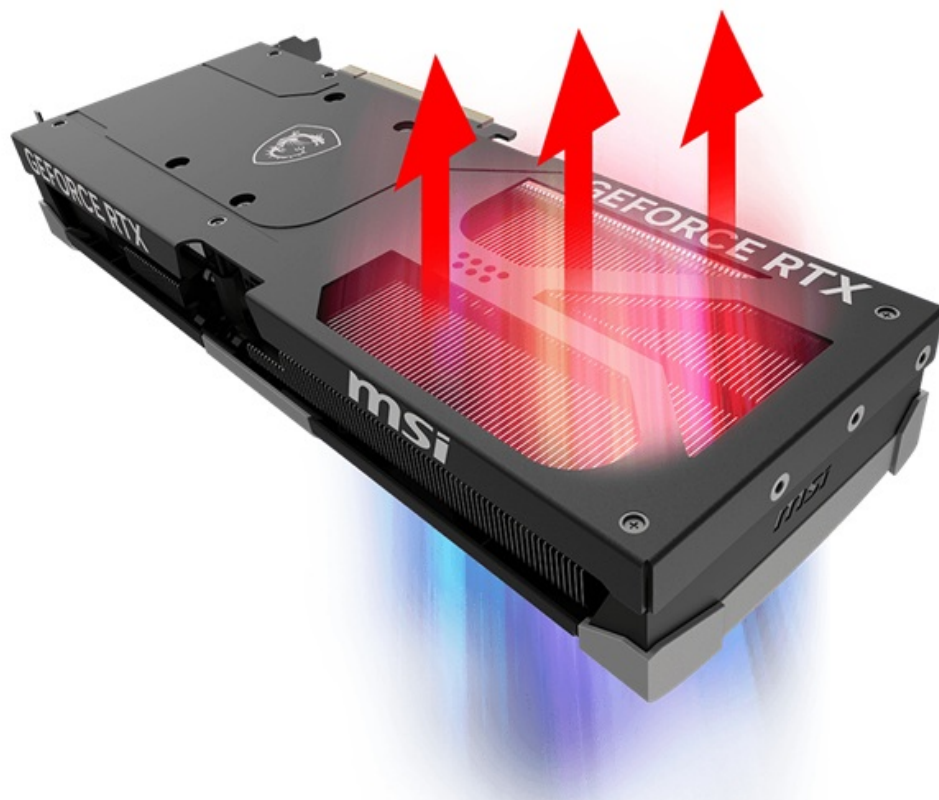

Popis

MSI GeForce RTX 5080 VENTUS 3X OC - realistická grafika do her i tvůrčí činnosti

Výkonná grafická karta **MSI GeForce RTX 5080 VENTUS 3X OC** navržená pro hráče a tvůrce obsahu, kteří vyžadují špičkový hardware do své PC sestavy. Kartu pohání **architektura NVIDIA Blackwell**, která obsahuje nepřeberné množství technologií. **Vylepšená Tensor jádra 5. generace** spolu s **DLSS 4** podporují maximální výkon **umělé inteligence**.

NVIDIA DLSS 4 využívá technologii neurálního renderování pro navýšení FPS a zlepšení kvality obrazu. Tvůrci a grafici zase ocení **podporu kreativních aplikací** a paměť typu **GDDR7 s obří kapacitou 16 GB**. **RTX platforma** nyní podporuje neurální vykreslování, což vede k ještě hodnotnějším a realističtějším zážitkům, zobrazení detailů a dalších efektů. Tepelný design se vyznačuje přítomností trojice ventilátorů, které zajišťují efektivní a současně tišší chlazení.

Ventilátory TORX FAN 5.0 s dvojitými kuličkovými ložisky zlepšují proudění vzduchu a vydrží gamingovou zátěž po velmi dlouhou dobu. Vnitřek grafické karty **MSI GeForce RTX 5080 VENTUS 3X OC** obsahuje přídatnou kovovou konstrukci pro výrazné zpevnění a zvýšení celkové odolnosti.