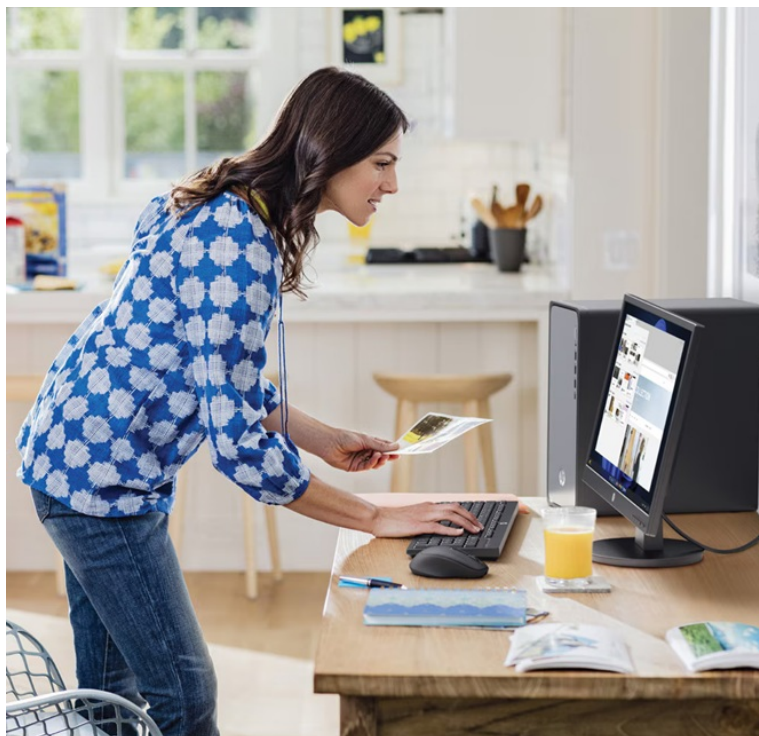

Záruka:

24 měs.

Stav:

Nové zboží

Popis

HP OmniDesk M02 - elegance a výkon pro každý pracovní den

Stolní počítač HP OmniDesk M02, který si najde místo v každé kanceláři nebo domácnosti. Umožní vám efektivně pracovat s firemním softwarem i náročnými aplikacemi, sledovat multimédia, studovat, užívat si on-line zábavu a spoustu dalšího. Model je osazen moderními komponenty v čele s **procesorem Intel Core i7 čtrnácté generace**, který zajišťuje výkon pro provoz rozmanitých aplikací a výpočetní rychlost pro **multitasking**.

Právě ve spojení se **16GB RAM typu DDR5** podporuje počítač multitasking a náročné použití. **SSD disk s kapacitou 1 TB** vám bleskurychle načte uložené aplikace a celý systém. Současně nabízí enormní prostor pro ukládání dat a multimédií ve vysokém rozlišení. Na přední straně je stolní **počítač HP OmniDesk M02** vybaven vysokým počtem portů pro připojení všech potřebných periférií. Připojte myš, přenosné úložiště, externí disk nebo něco dalšího, co potřebujete pro efektivní práci.