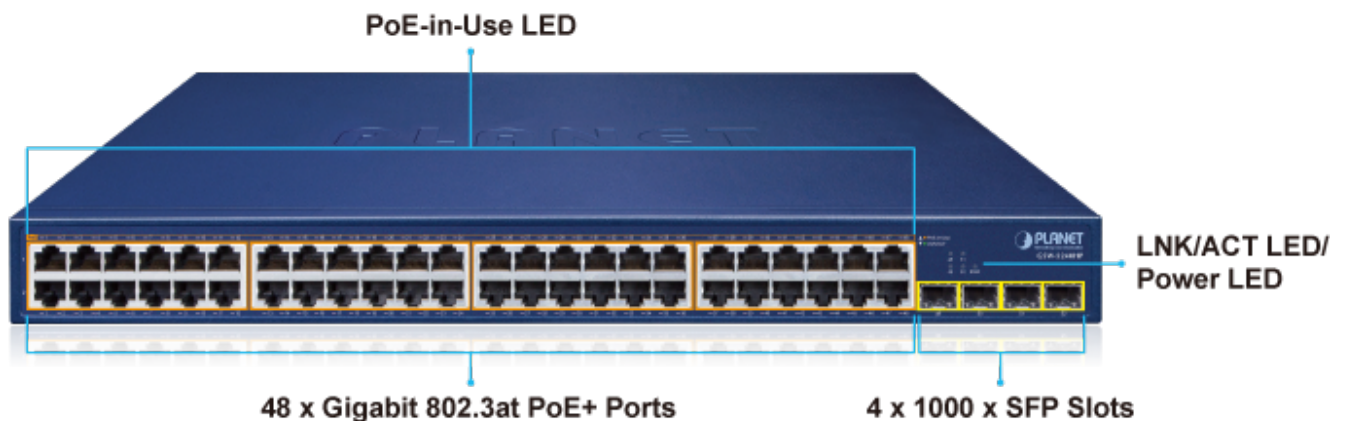

### PLANET GSW-5240HP

Gigabitový PoE+ přepínač, **48x 10/100/1000Base-T RJ-45** s injektory **802.3af/at** a napájecím výkonem až **370 W**, **4x SFP** sloty 1000 Base-X.

LED indikace využití PoE portů, mechanismy pro úsporu příkonu podle IEEE 802.3az.

Gigabitový přepínač s PoE+ (Power over Ethernet) porty pro centralizované napájení zařízení po ethernetu jako jsou IP kamery, Wi-Fi prvky nebo VOIP telefony a s možností napojení do infrastruktury pomocí čtyř optických SFP portů.

Zařízení je svým provedením vhodné jak pro instalaci do domácích nebo kancelářských prostorů, tak pro aplikace v lokálních rozvaděčích.

Výstupní výkon PoE portů je regulován v závislosti na příkonu napájených zařízení mechanismy EEE (Energy-Efficient Ethernet) podle IEEE 802.3az.

#### Fyzické vlastnosti:

**Porty:** 48x RJ-45 10/100/1000BASE-T, 4x SFP 1000BASE-X

**Paměť:** 16k MAC adres

**Propustnost:** sběrnice 104 Gbps, provozně 77,3 Mpps (64B)

**Podpora přenosu:** JumboFrame 12 KB