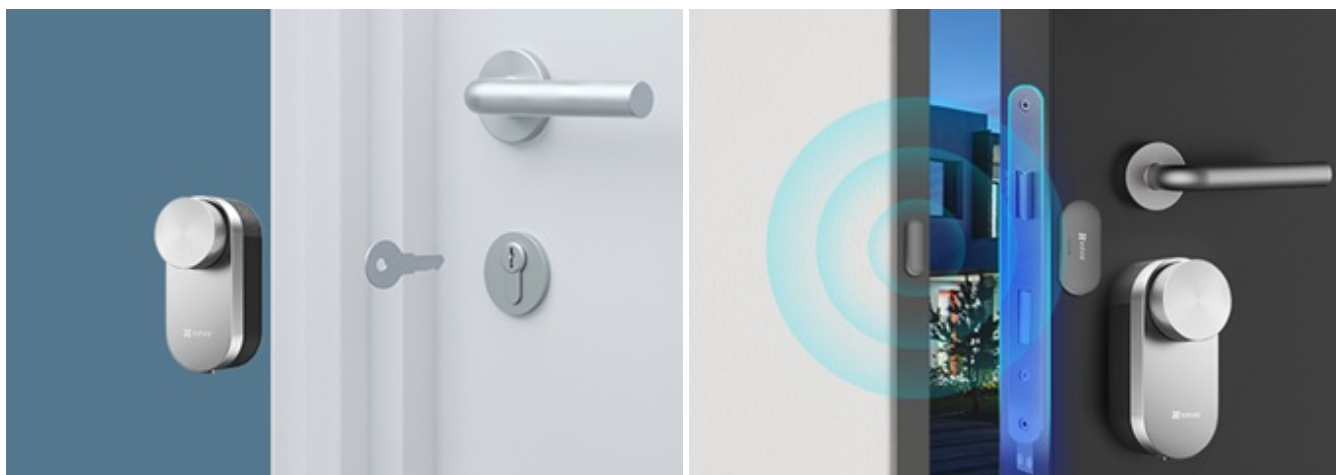

Stav: Nové zboží

Popis

Chytrý zámek EZVIZ DL01 Pro - jednoduchá instalace, maximální bezpečnost

Bezpečný a jednoduchý vstup do místnosti bez použití klíče? S **chytrým dveřním zámkem EZVIZ DL01 Pro** a klávesnicí je to naprostá samozřejmost. Stylový a na pohled elegantní zámek je navržen **pro bezklíčový vstup**. **Kovová konstrukce** zajišťuje pevnost, odolnost a skvěle splyne s designem všech moderních dveří.

EZVIZ DL01 Pro chytrý dveřní zámek + klávesnice DL01CP

Set chytrého zámku a bezdrátové klávesnice.

Chytrý dveřní zámek v minimalistickém šedém provedení dokonale zabezpečí vchod a umožní odemknout či zamknout dveře pouhým kliknutím v **mobilní aplikaci**. Další možností je zadání **bezpečnostního kódu** nebo přiložení **bezkontaktní karty** na **bezdrátovou klávesnici**, která je součástí balení. Klávesnice je **voděodolná dle IP65** a v případě pokusu o její odstranění spustí hlasitý alarm. Dále je vybavena prostředním **tlačítkem s funkcí zvonku**, po jehož stisknutí začne zvonit chytrý zámek uvnitř.

Zařízení se instaluje přímo **na původní zámek se zasunutým klíčem**, není nutný žádný zásah do mechanismu zámku. Poté už probíhá otáčení klíčem automaticky, v případě potřeby je ale možné zámek odemknout **manuálně pomocí tlačítka**. Z venkovní strany se pak jeví jako zcela obyčejný zámek a **lze jej odemknout i klíčem**. Komunikace zámku s chytrým telefonem a klávesnicí probíhá bezdrátově pomocí **Bluetooth**. Pro připojení k chytré bráně EZVIZ A3 (není součástí) a následně začlenění do chytré domácnosti využívá technologii **Zigbee**. Napájení klávesnice i zámku mají na starost **AA baterie**.