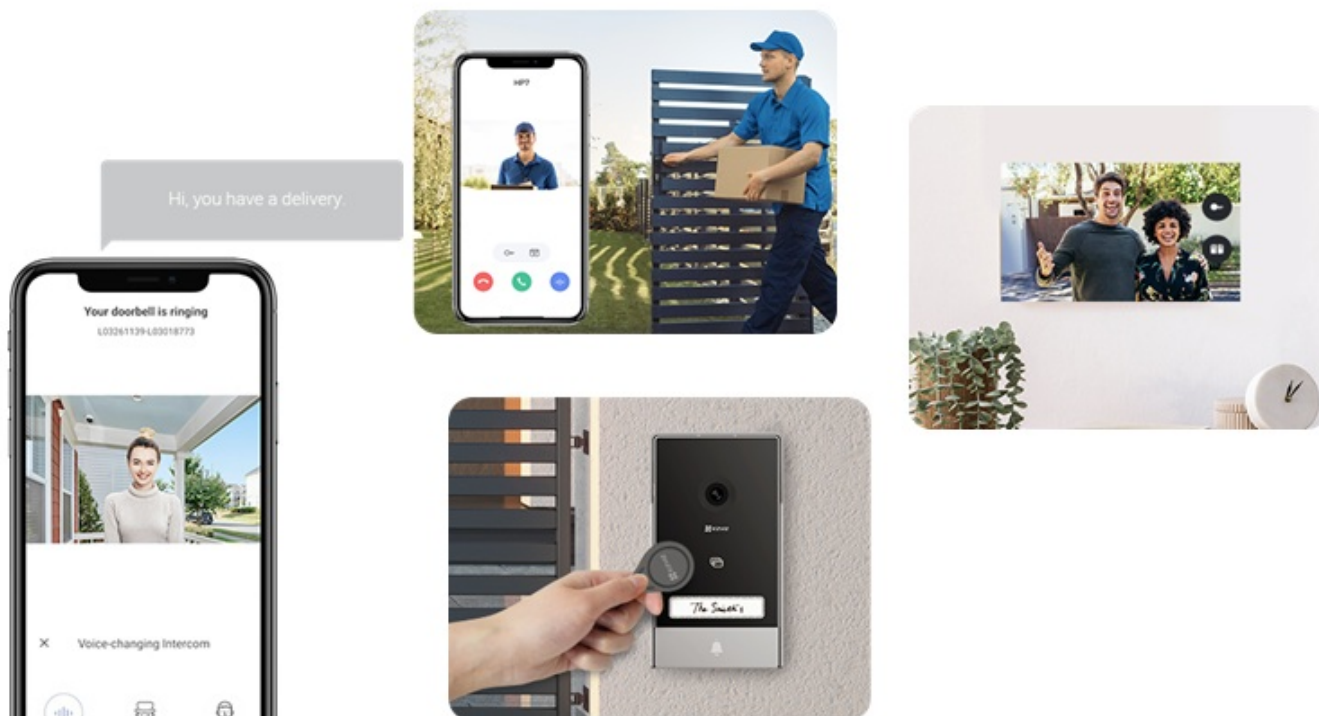

Sada dvou dveřních stanic EZVIZ HP7 2 představuje chytré a elegantní řešení pro bezpečný přístup do vaší domácnosti. Interkom podporuje připojení k internetu a vzdálený přístup pomocí aplikace. Obsahuje **videotelefon**, který umožní komfortní prohlížení, komunikaci a udělování přístupu návštěvníkům. Je vybaven **dotykovou obrazovkou**, která umožní nastavení a správu venkovního dveřního telefonu.

Spolupracuje s **venkovní kamerou**, která dokáže nahrávat videa ve **vysokém rozlišení 2K** a přichozí osoby detekuje formou mobilních oznámení v reálném čase. Samozřejmostí je **zabudovaný mikrofon a reproduktor** pro obousměrnou komunikaci. Zařízení **EZVIZ HP7 2** je tak vhodné pro instalaci ve vilách, rozlehlých domech a dalších moderních nemovitostech. Součástí setu jsou také **vstupní čipy**, které po přiložení ke čtečce umožní snadný přístup návštěvníků.

EZVIZ HP7 2-Entry Kit

Set **dvou dveřních stanic** (interkomů) se čtečkou RFID čipů, **7" bytového monitoru** a příslušenství.

Dveřní stanice jsou vybaveny **jedním zvonkem** a kamerou s rozlišením **2048 x 1296 px**. Úhel záběru kamery je 162° diagonálně. Pro přenos obrazu je používán kodek **H.265**. Samozřejmostí je integrovaný mikrofon, reproduktor a čtečka přístupových čipů **RFID**. Připojení zvonku je realizováno 2drátově. **Dotykový 7" monitor** lze připojit pomocí Wi-Fi a disponuje **microSD slotem**. Vzdálené **ovládání přes aplikaci**, **povrchová montáž**, odolnost vůči nepříznivým vlivům dle certifikace **IP65**. Z chytrých funkcí je k dispozici například **detekce lidské postavy**, možnost vygenerování dočasného návštěvnického kódu či volitelná funkce změny hlasu pro zachování soukromí při komunikaci.