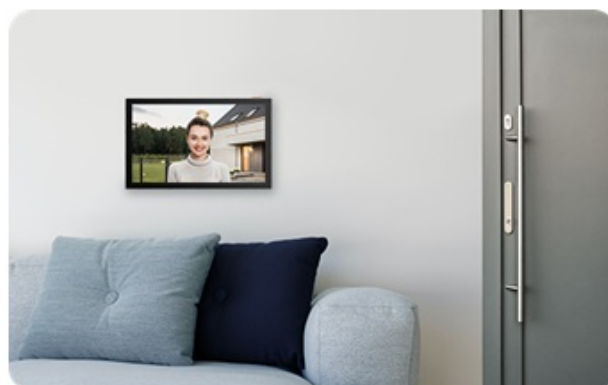

Sada dvou dveřních stanic EZVIZ HP7 2 představuje chytré a elegantní řešení pro bezpečný přístup do vaší domácnosti. Interkom podporuje připojení k internetu a vzdálený přístup pomocí aplikace. Obsahuje **videotelefon**, který umožní komfortní prohlížení, komunikaci a udělování přístupu návštěvníkům. Je vybaven **dotykovou obrazovkou**, která umožní nastavení a správu venkovního dveřního telefonu.

Spolupracuje s **venkovní kamerou**, která dokáže nahrávat videa ve **vysokém rozlišení 2K** a přichozí osoby detekuje formou mobilních oznámení v reálném čase. Samozřejmostí je **zabudovaný mikrofon a reproduktor** pro obousměrnou komunikaci. Zařízení **EZVIZ HP7 2** je tak vhodné pro instalaci ve vilách, rozlehlých domech a dalších moderních nemovitostech. Součástí setu jsou také **vstupní čipy**, které po přiložení ke čtečce umožní snadný přístup návštěvníků.

EZVIZ HP7 2-Entry Kit

Set **dvou dveřních stanic** (interkomů) se čtečkou RFID čipů, **7" bytového monitoru** a příslušenství.

Dveřní stanice jsou vybaveny **jedním zvonkem** a kamerou s rozlišením **2048 x 1296 px**. Úhel záběru kamery je 162° diagonálně. Pro přenos obrazu je používán kodek **H.265**. Samozřejmostí je integrovaný mikrofon, reproduktor a čtečka přístupových čipů **RFID**. Připojení zvonku je realizováno 2drátově. **Dotykový 7" monitor** lze připojit pomocí Wi-Fi a disponuje **microSD slotem**. Vzdálené **ovládání přes aplikaci**, **povrchová montáž**, odolnost vůči nepříznivým vlivům dle certifikace **IP65**. Z chytrých funkcí je k dispozici například **detekce lidské postavy**, možnost vygenerování dočasného návštěvnického kódu či volitelná funkce změny hlasu pro zachování soukromí při komunikaci.