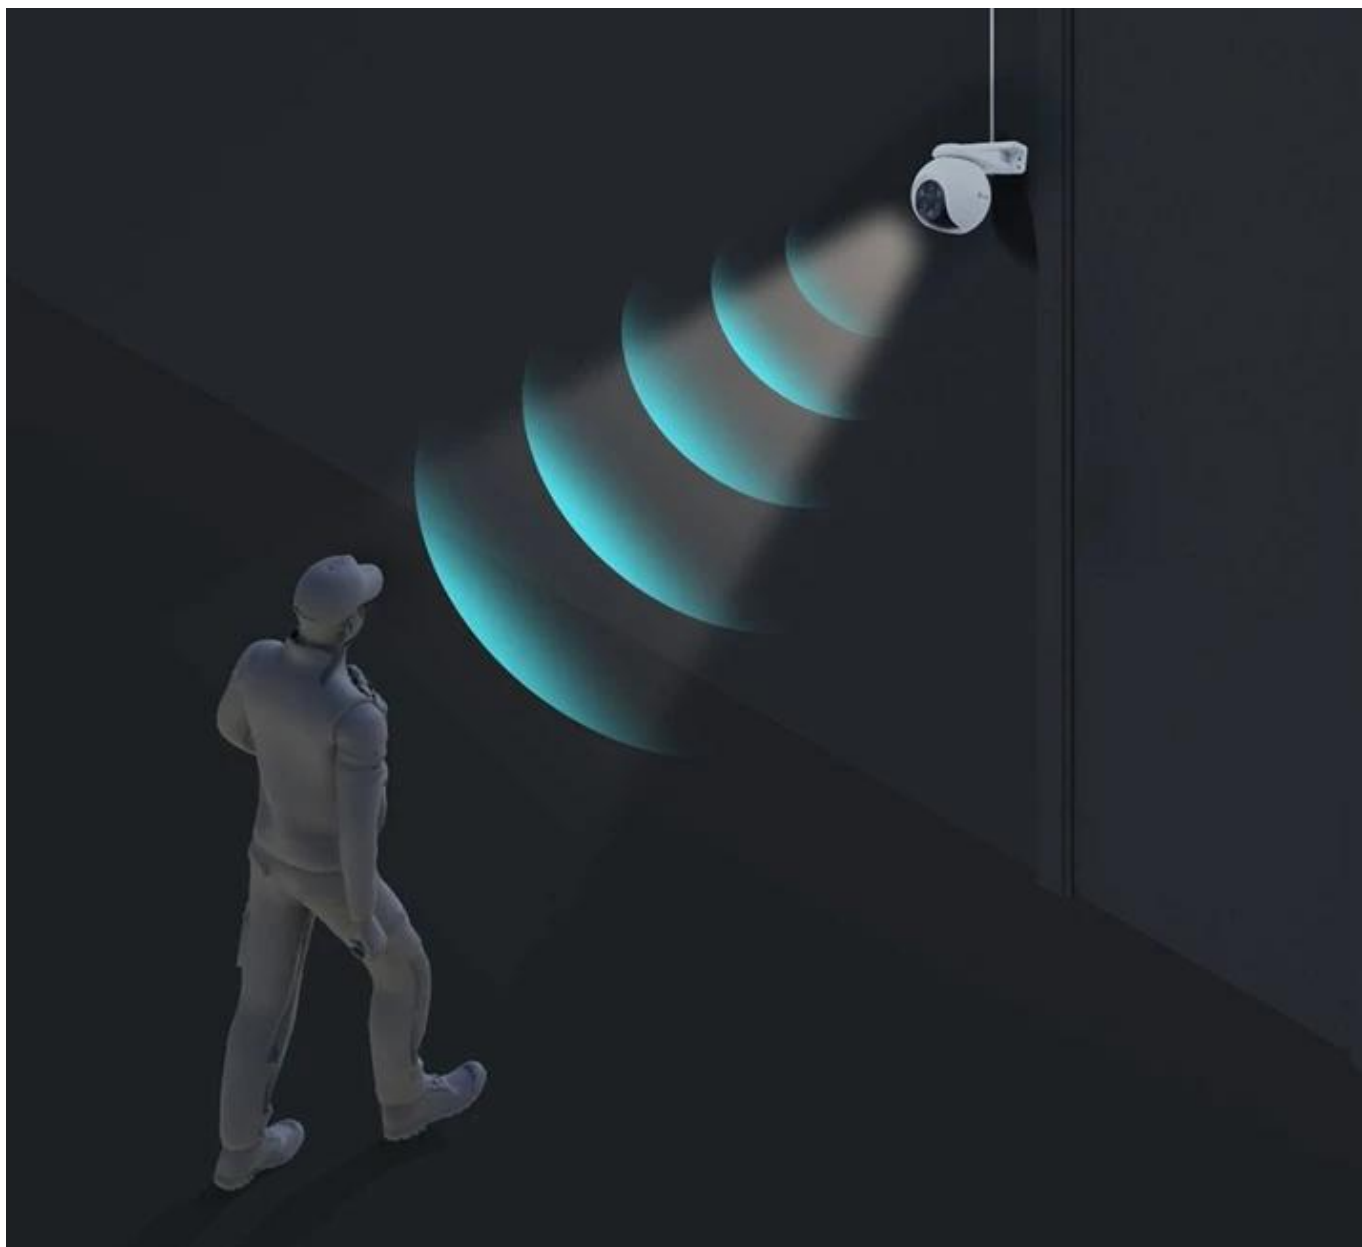

**Venkovní IP kamera EZVIZ H80f Multi 2K+** disponuje integrovanou umělou inteligencí, která slouží k efektivní detekci osob, vozidel a následnému **sledování (Auto-Tracking)**. V případě narušení prostoru se aktivuje systém odstrašení v podobě stroboskopického světla a zvukového alarmu. Součástí výbavy kamery EZVIZ H80f Multi 2K+ je zabudovaný **reproduktor a mikrofon pro obousměrnou komunikaci**. Své uplatnění tak najde i ve vnitřní prostoru.

### EZVIZ H80f Multi 2K+

Venkovní IP kamera nabízí **tři snímače 1/3" CMOS** s rozlišením **3 × 4 Mpx**. Každý je tak schopný snímat video v rozlišení 2560 × 1440 bodů. Pro případ zhoršených světelných podmínek je přítomen **IR přísvit** do vzdálenosti **30 m** a bílý LED přísvit do vzdálenosti **20 m** pro pořizování barevných záznamů v noci. Kompresi **H.265/H.264** snižuje nároky na přenos dat a úložiště. Natočené záznamy je možné ukládat na **microSD kartu** do kapacity až 512 GB, nebo odesílat na cloudové úložiště (na základě předplatného). **Aktivní zastrašení** v podobě stroboskopického světla a zvukového alarmu pak varuje případné narušitele. Propojení kamery pomocí aplikace v mobilním zařízení umožní pohodlný vzdálený přístup, pořizování záznamů či fotografií nebo upozornění v případě **detekce pohybu**. Mezi další užitečné funkce patří například **rozpoznávání lidské postavy a vozidla** pomocí umělé inteligence, přizpůsobitelná oblast detekce pohybu, integrovaný **reproduktor a mikrofon** či sledování pohybující se postavy (Auto-Tracking). Připojení lze jednoduše realizovat jak drátově prostřednictvím **RJ-45** konektoru, tak bezdrátově skrze **Wi-Fi**. Díky voděodolnému krytu dle **IP67** nabízí jak vnitřní, tak i venkovní možnost použití. Přímo v aplikaci navíc můžete s kamerou pohodlně otáčet o **až 340°** horizontálně a **až 70°** vertikálně.