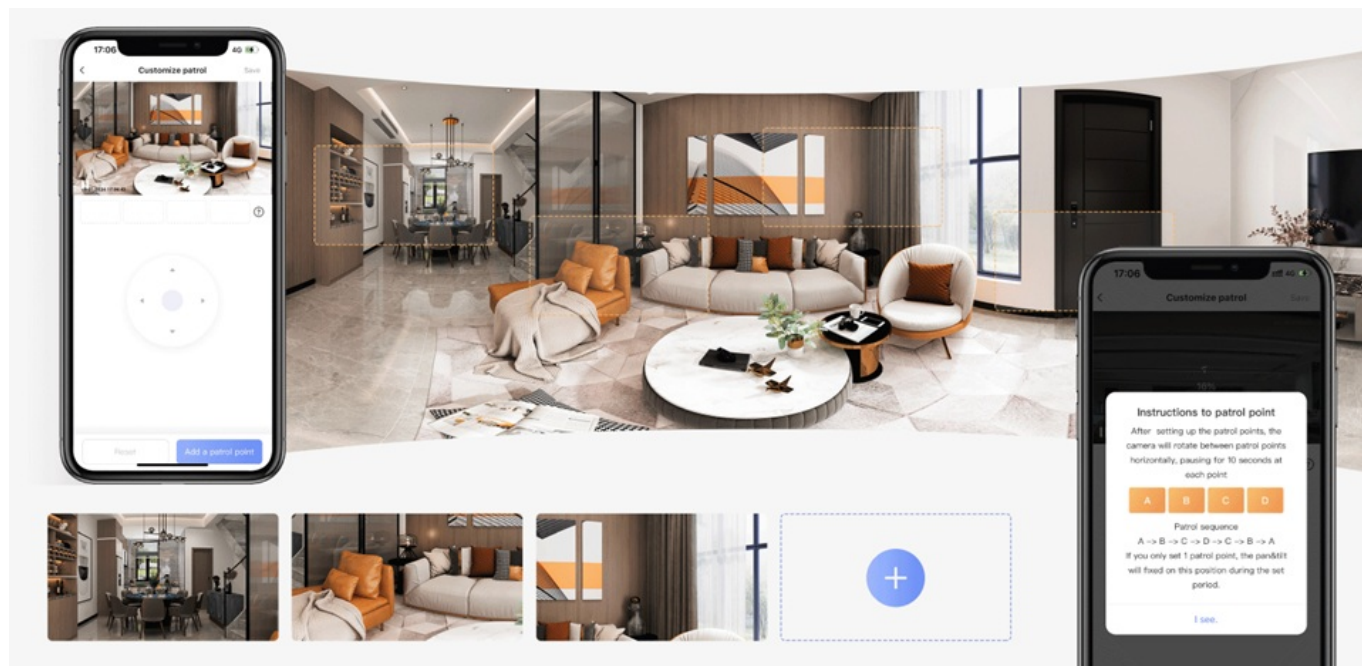

Bezpečnostní kamera EZVIZ TY7 Dual přináší efektivní ochranu díky dvojici objektivů. Tento model je tak schopen zajistit detailní, a především široký dohled nad vaším domovem, kanceláří či jinou nemovitostí. Oba objektivy spolupracují tak, aby poskytovaly komplexní přehled nad okolím. **Horní motorizovaný objektiv** se dovede plynule otáčet, a tak zachytit velké prostory se všemi kouty. **Spodní širokoúhlý objektiv** se zase zaměří na klíčová místa.

Ochrana a bezpečí pro vaše blízké

Duální IP kamera EZVIZ TY7 disponuje integrovaným **mikrofonem** a **reproduktorem**. Díky tomu podporuje rychlou a jednoduchou **obousměrnou komunikaci** a kontakt s rodinou. Samozřejmostí je také přítomnost **IR+LED přísvitu** pro monitoring a barevné záběry i v průběhu noci. Pro plnou kontrolu a sledování obsahu vám poslouží mobilní aplikace EZVIZ. **Bezdrátovou konektivitu** zajišťuje rozhraní **Wi-Fi**. Nechybí ani port **RT-45** pro drátovou konektivitu.

EZVIZ TY7 Dual

IP duální otočná kamera do domácnosti přináší živý monitoring v křišťálově čisté **2K+** kvalitě. Používá současně **pevný a otočný objektiv**, což přináší mnohem detailnější a chytřejší způsob dohledu. Komprese **H.265/H.264** snižuje nároky na přenos dat a úložiště. Pro nahrávání zřetelného videa i v naprosté tmě disponuje **nočním režimem s IR přísvitem** do vzdálenosti až 10 m a také **bílým LED přísvitem pro barevné záběry v noci**. Propojení kamery pomocí aplikace v mobilním zařízení umožní pohodlný vzdálený přístup, pořizování záznamů či fotografií nebo upozornění v případě **detekce pohybu**. Natočené záznamy je možné ukládat na **microSD kartu** do kapacity až 512 GB, nebo odesílat na cloudové úložiště (na základě předplatného). Přímou v aplikaci navíc můžete s kamerou pohodlně otáčet o **až 355°** horizontálně a **až 65°** vertikálně. K dispozici je také **alarm pro neobvyklé zvuky**, který vám pošle notifikaci například při pláči dítěte. Díky