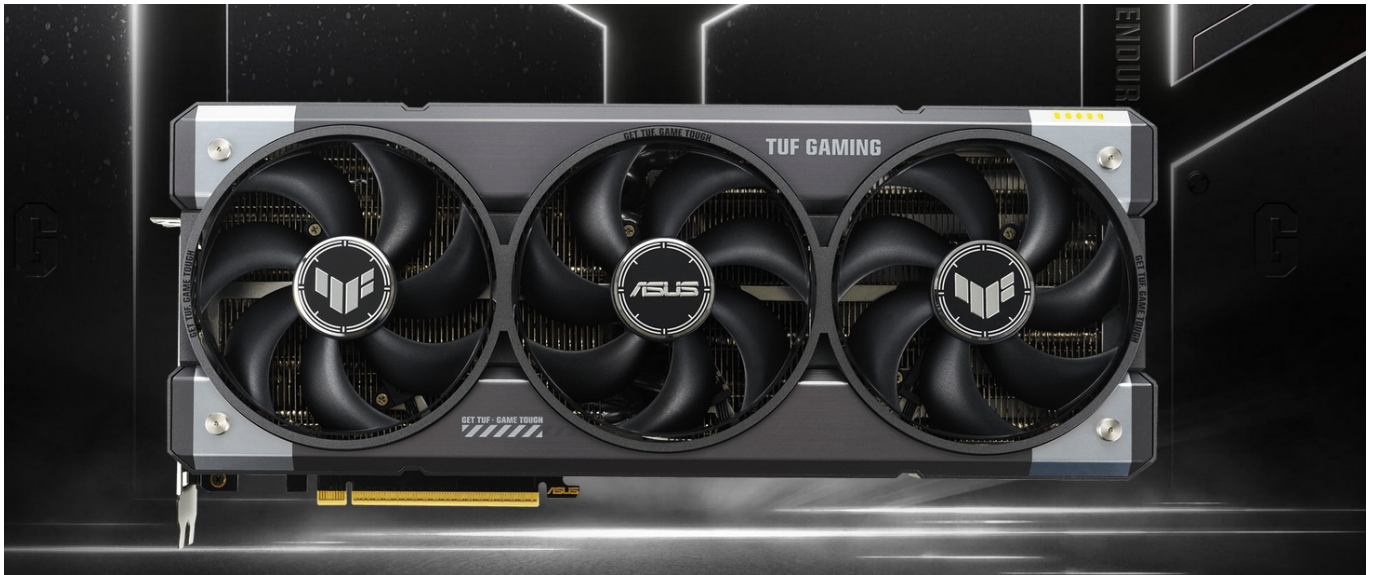

ASUS TUF GAMING GEFORCE RTX 5070 12GB GDDR7 OC

Cena celkem:	20 511 Kč (bez DPH: 16 952 Kč)
Běžná cena:	22 563 Kč
Ušetříte:	2 051 Kč
Kód zboží:	VGAASU1150
Part No.:	90YV0LZ0-M0NA00
Záruka:	36 měs.
Stav:	Nové zboží

Popis

ASUS TUF GAMING GeForce RTX 5070 OC - odolnost a výkon bez kompromisů

Grafická karta **ASUS TUF GAMING GeForce RTX 5070 OC** je připravena být nejlepší. Disponuje vylepšeným chlazením i napájením, takže si poradí s jakoukoli zátěží, která se na ni chystá. Kromě toho se vyznačuje také posíleným designem – **speciálním kovovým exoskeletem**, který zajišťuje mimořádnou pevnost a odolnost. Je poháněna **architekturou NVIDIA Blackwell** a obsahuje nepřeberné množství technologií jak pro hráče, tak tvůrce obsahu.