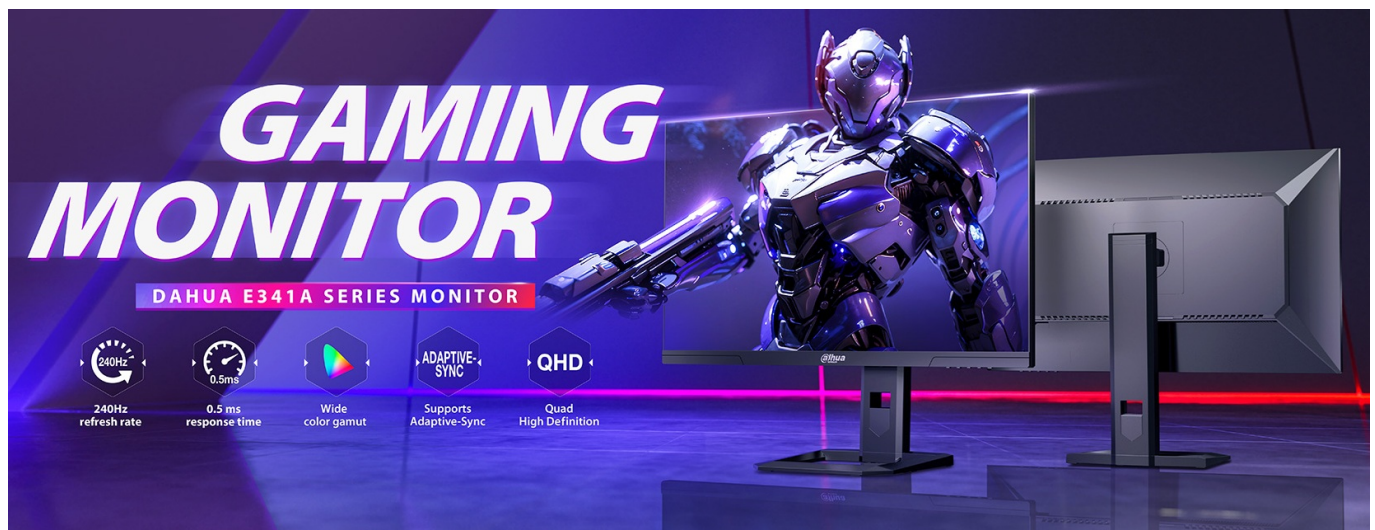

### Dahua LM27-E341A - displej pro gaming a další multimédia

**Herní monitor Dahua LM27-E341A**, který vás zvláká na pohlcující gamingovou i multimediální zábavu. Displej se vyznačuje designem s tenkými rámečky a **úhlopříčkou 27"**. Je extra prostorný pro zobrazení her, dalších multimédií i PC aplikací. U hráčů hraje prim především rychlost. Proto **monitor Dahua LM27-E341A** disponuje **240Hz obnovovací frekvencí a ultra nízkou dobou odezvy 0,5 ms**, díky čemuž vykresluje obsah jasně, hladce a s plnými detaily **QHD rozlišení**.

Ve spojení s technologií **Adaptive-Sync** produkuje obraz bez sekání a trhání, což oceníte v každé akční pasáži. Samozřejmostí jsou rovněž bohaté barvy. Díky širokým pozorovacím úhlům **IPS panelu** můžete komfortně sledovat veškerý obsah bez zkreslení barev i při pohledu ze stran.

**Technologie pro snížení modrého světla** chrání vaše oči a umožní komfortní gaming po velmi dlouhou dobu a v nočních hodinách. Monitor obsahuje **8 přednastavených režimů** pro různé herní žánry nebo multimediální využití. Každý uživatel si tak přijde na své, ať už dává přednost kompetitivním střílečkám, RPG, MOBA hrám, užívá si filmy nebo chce třeba pohodlně číst dokumenty.

## Dahua LM27-E341A

Herní LED monitor s úhlopříčkou **27"** nabízející QHD rozlišení **2560 × 1440** obrazových bodů s poměrem stran 16 : 9. Disponuje kontrastním poměrem **1000 : 1**, jasem **300 cd/m<sup>2</sup>**, dobou odezvy **0,5 ms** a pokrytím 95 % DCI-P3. Použitá technologie **IPS** poskytuje široké pozorovací úhly **178° horizontálně i vertikálně**. Díky obnovovací frekvenci **240 Hz** a technologii **Adaptive-Sync** vám při hraní neunikne jediný detail. Monitor je vhodný i pro instalaci na stěnu díky standardu **VESA 100 × 100 mm**.