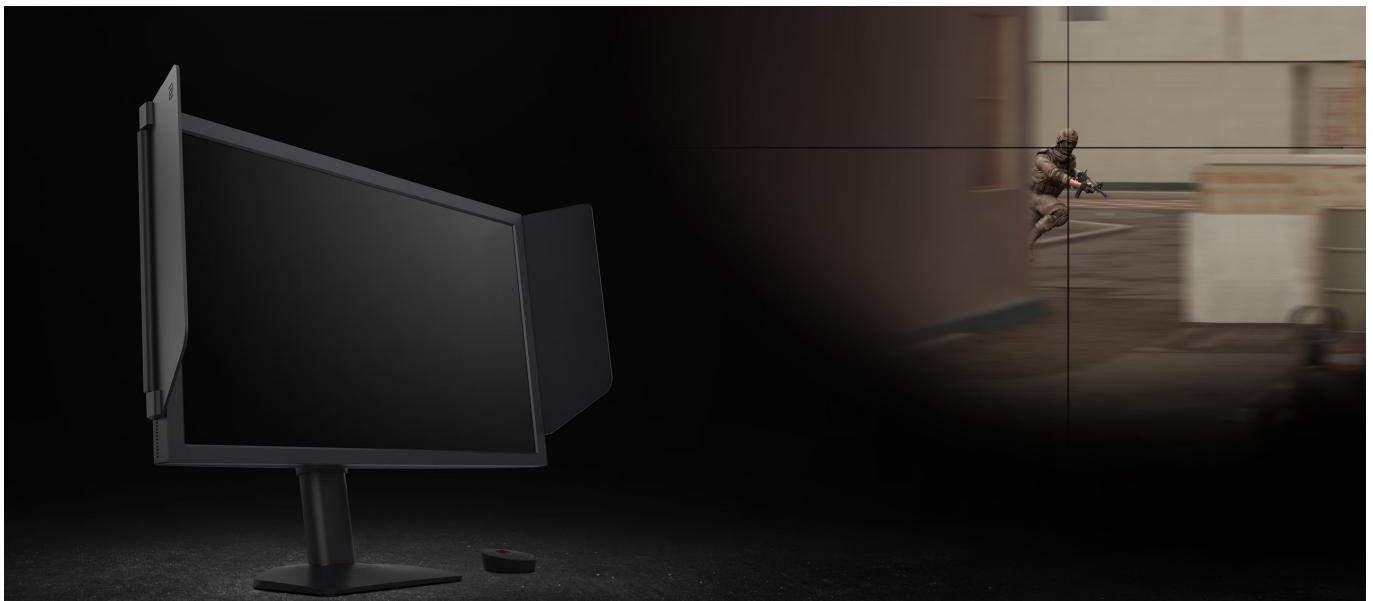

Herní monitor ZOWIE by BenQ XL2586X+ je navržen speciálně pro vášnivé FPS hráče a e-sportovní profíky. Nabízí bezkonkurenční čistotu pohybu, jasný obraz, díky kterému uvidíte každého soupeře, a samozřejmě maximální plynulost.

Zaostřeno na protivníky

Vychutnejte si hry, a především dynamické střílečky na maximum. **Displej s úhlopříčkou 24,1"** je optimální pro hraní CS2 nebo Valorantu, ale s přehledem se můžete pustit i do dalších herních titulů. **Moderní panel Fast TN** totiž přináší kromě **Full HD rozlišení** také zvýšenou ostrost obrazu v podobě **technologie DyAc 2**, což vám umožní lépe identifikovat nepřítel a dostat na mušku. Disponuje **extrémní obnovovací frekvencí 600 Hz**, která zajišťuje ultra plynulý obraz bez sekání nebo zpoždění. Ve spojení s **technologíí Adaptive-Sync** a **dobou odezvy 1 ms** neexistuje jakékoli zpoždění nebo trhání obrazu, takže na mapách můžete řídit zcela bez omezení.

ZOWIE by BenQ XL2586X+

Monitor s úhlopříčkou **24,1"** stvořený pro hry a zábavu. Full HD rozlišení **1920 x 1080** obrazových bodů, obnovovací frekvence **600 Hz**, technologie **Adaptive-Sync** a doba odezvy **1 ms** zaručí, že vám neunikne jediný detail. Použitá technologie **TN** nabízí pozorovací úhly 170° horizontálně a 160° vertikálně. Otočný podstavec a **výšková stavitelnost**