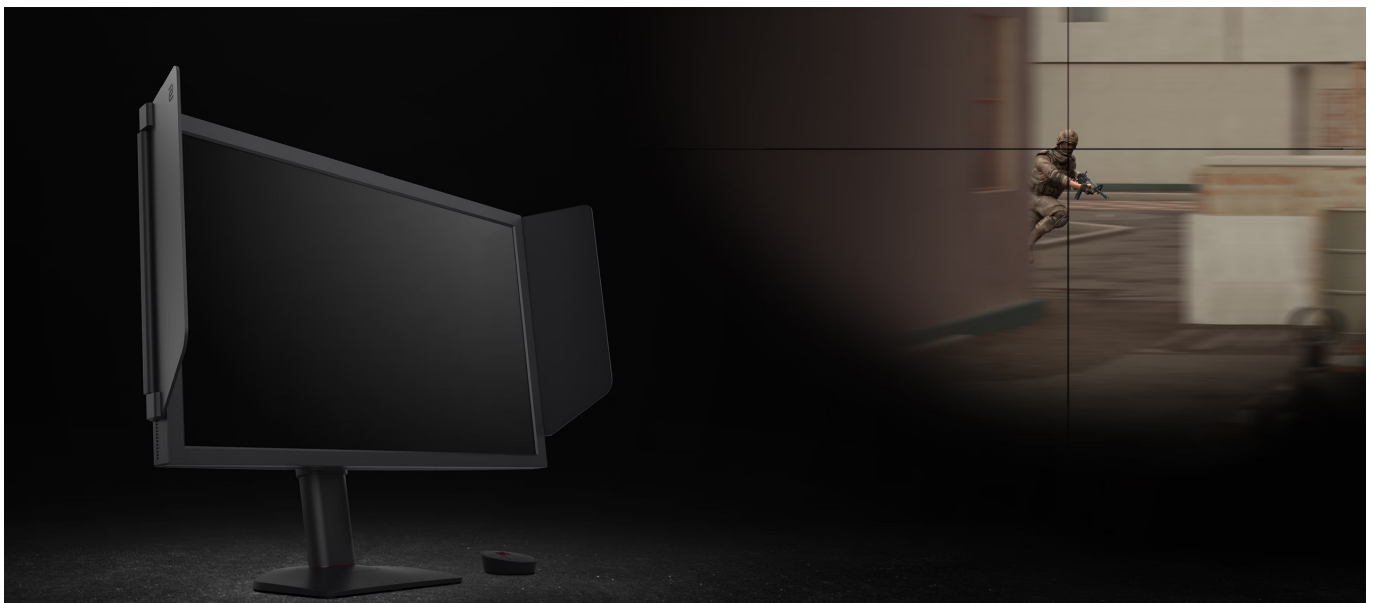

Herní monitor **ZOWIE by BenQ XL2546X+** se naplno rozparádí především v náročných gamingových výzvách. Na **ploše 24,1"** nabízí nekompromisní rychlost, čistotu obrazu a dynamického pohybu. Představuje ideální volbu do akčních adventur, zběsilých závodů, stříleček, FPS a dalších on-line turnajů.

Součástí balení je DisplayPort a HDMI kabel.

ZÁKLADNÍ SPECIFIKACE

Typ panelu: TN

Úhlopříčka: 24,1"

Poměr stran: 16 : 9

Rozlišení: 1920 x 1080 px

Kontrastní poměr: 1000 : 1

Doba odezvy: 0,5 ms