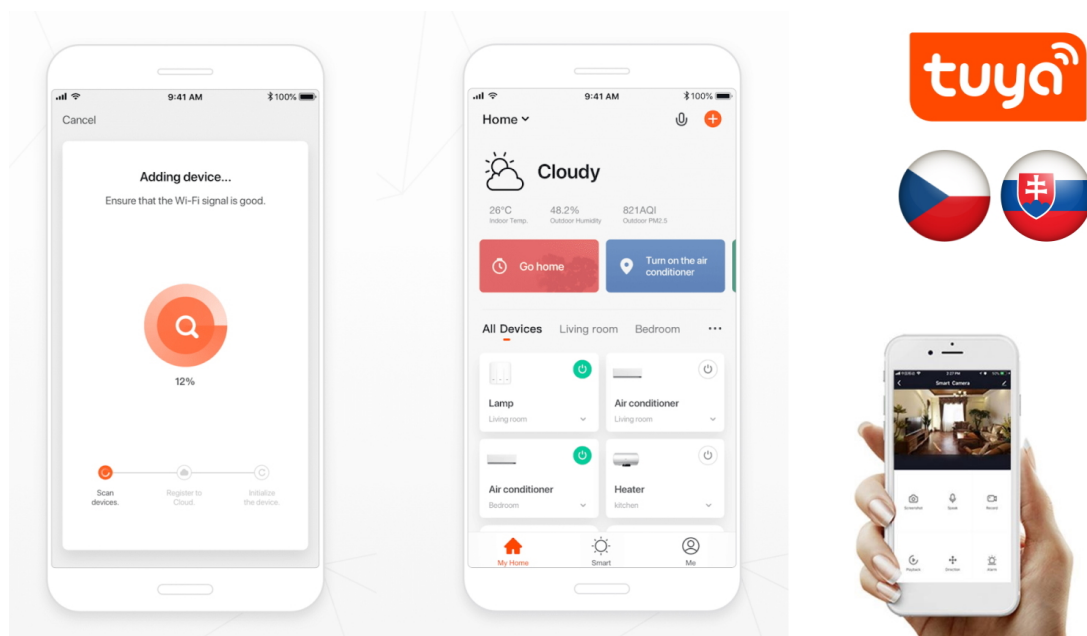

IMMAX NEO SMART KONTROLER PRO OVLÁDÁNÍ ŽALUZIÍ A ROLET

Cena celkem:	399 Kč
	(bez DPH: 330 Kč)
Běžná cena:	439 Kč
Ušetříte:	40 Kč
Kód zboží:	ELIIMM1029
Part No.:	07580L
Záruka:	24 měs.
Stav:	Nové zboží

Popis

IMMAX NEO Smart kontroler pro ovládání žaluzií a rolet

Speciální ovladač pro **ovládání žaluzií a rolet** komunikující na protokolu **ZigBee 3.0**. Okenní rolety lze jednoduše ovládat prostřednictvím aplikace **IMMAX NEO PRO** nebo si lze nastavit chytré scény, které zajistí jejich automatické zvedání a spouštění podle vašeho denního harmonogramu, východu či západu slunce nebo aktuálního počasí. Kontroler je kompatibilní se systémy iOS, Android, Amazon Alexa, Apple Siri zkratky, Google Assistant a systémem Lidl.

Upozornění: Kontroler vyžaduje propojení s chytrou bránou IMMAX NEO BRIDGE PRO Smart Zigbee 3.0 (prodává se samostatně) či jiným TUYA hubem na standardu ZigBee 3.0.

ZÁKLADNÍ SPECIFIKACE

Rozhraní: Zigbee 3.0, podpora Tuya