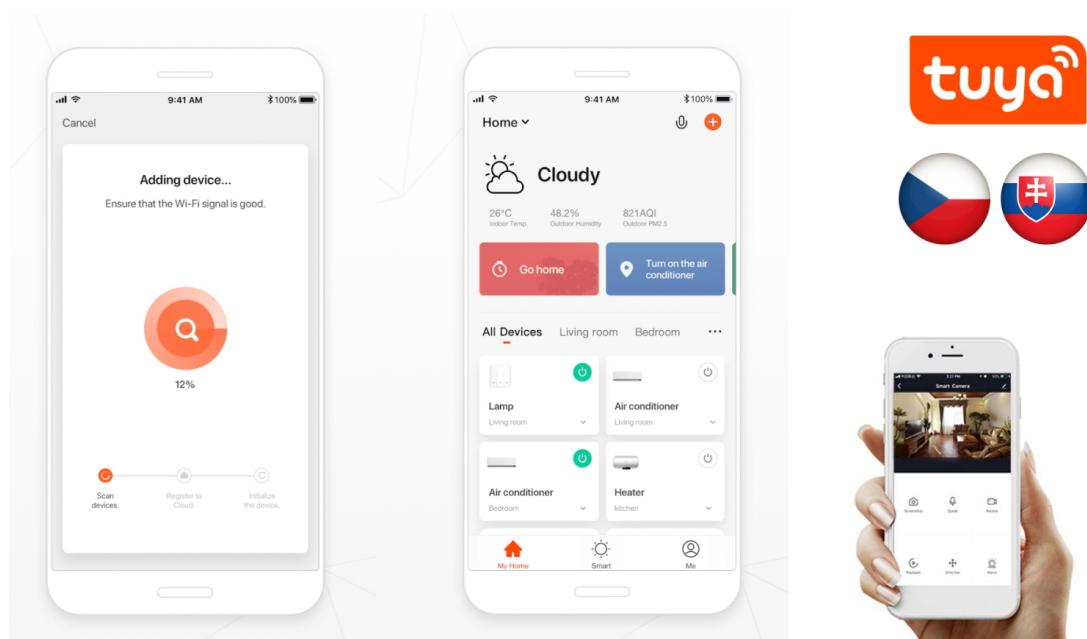

ZÁKLADNÍ SPECIFIKACE

Vlastnosti:

- Mobilní aplikace v češtině
- Funkce ONVIF