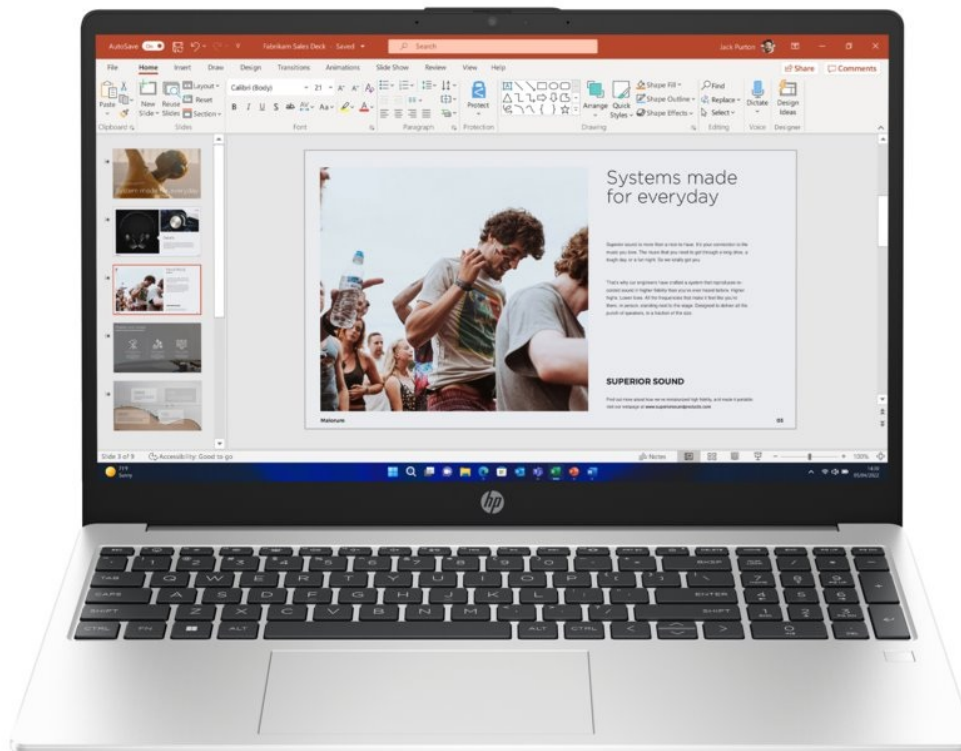

Notebook HP 250R G10 je navržen pro plnění každodenních pracovních úkolů a standardní multimediální činnost. Disponuje **procesorem Intel Core 5**, který zvládne provoz aplikací a ve spojení se **16GB RAM** také pokročilý multitasking. Chod firemního softwaru a dalších programů je svižný a bez zpoždění reaguje na vaše požadavky. Další předností je **SSD úložiště, které skýtá 512 GB prostoru** pro ukládání dat a podporuje rychlý přístup k datům. Díky tomu načítá aplikace a celý systém enormní rychlostí.

Notebook HP 250R G10 vám zprostředkuje obsah na ploše 15,6 palců. Obraz vykresluje v ostrém **Full HD rozlišení**, což je ideální nejenom pro čtení a tvorbu dokumentů, surfování po internetu, ale také komfortní sledování multimédií jako filmy či videa. Notebook **HP 250R G10** přichází také s praktickou výbavou v podobě **Full HD webkamery** nebo **čtečky otisku prstů**. Vše vyvedeno v elegantním a lehkém designu. **Váha pod 2 kg** umožní snadné přenášení a pohodlnou činnost klidně i na cestách.

HP 250R G10

Základem notebooku je desetijádrový procesor **Intel Core 5 120U**, pracující na frekvenci 1,4 GHz, doplněný o **16 GB** operační paměti. Vybaven je **15,6"** matným displejem s **Full HD** rozlišením 1920 × 1080 bodů. Obrazová data má na starosti integrovaná grafická karta **Intel Graphics**. Pro data je k dispozici **SSD disk** s kapacitou **512 GB**. Vybaven je Full HD webkamerou, čtečkou otisku prstů a podsvícenou klávesnicí. Samozřejmostí je bezdrátové připojení **Wi-Fi a Bluetooth**. Notebook je dodáván s předinstalovaným operačním systémem **Windows 11 Pro**.

ZÁKLADNÍ SPECIFIKACE

Grafická karta: Intel Graphics

Výbava: Wi-Fi, Bluetooth, Full HD webkamera, podsvícená klávesnice, čtečka otisku prstů

Procesor: Intel Core 5 120U

Operační systém: Windows 11 Pro

Úhlopříčka displeje: 15,6"