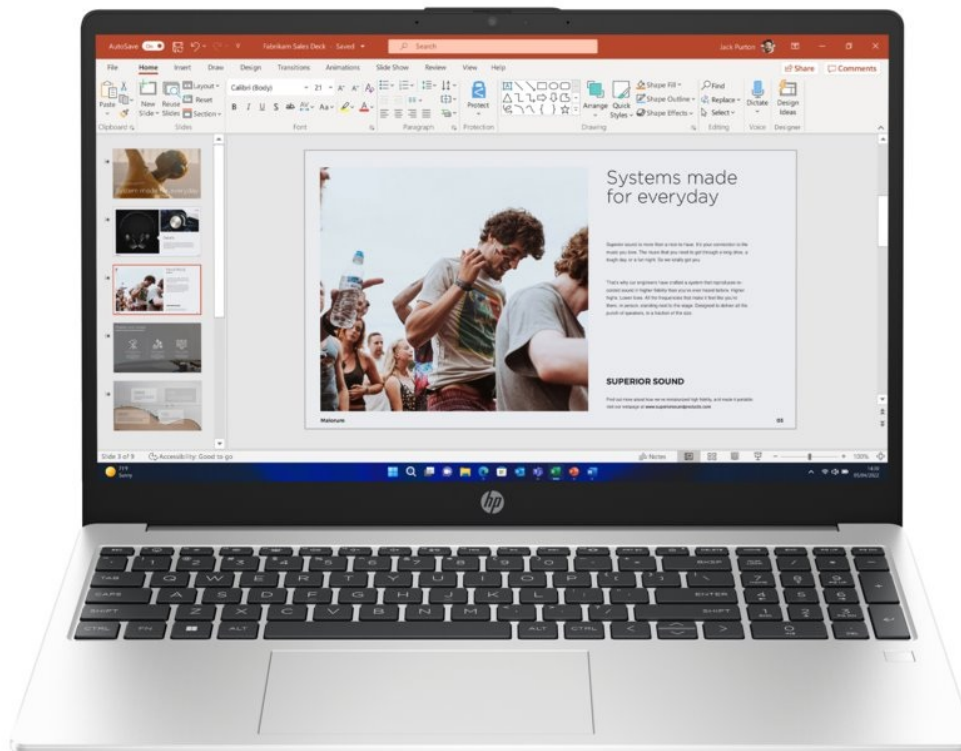

Notebook HP 250R G10 je navržen pro plnění každodenních pracovních úkolů a standardní multimediální činnost. Disponuje **procesorem Intel Core 3**, který zvládne provoz aplikací a ve spojení se **16GB RAM** také efektivní multitasking. Chod firemního softwaru a dalších programů je svižný a bez zpoždění reaguje na vaše požadavky. Další předností je **SSD úložiště, které skýtá 512 GB prostoru** pro ukládání dat a podporuje rychlý přístup k datům. Díky tomu načítá aplikace a celý systém enormní rychlostí.

Notebook HP 250R G10 vám zprostředkuje obsah na ploše 15,6 palců. Obraz vykresluje v ostrém **Full HD rozlišení**, což je ideální nejenom pro čtení a tvorbu dokumentů, surfování po internetu, ale také komfortní sledování multimédií jako filmy či videa. Notebook **HP 250R G10** přichází také s praktickou výbavou v podobě **Full HD webkamery** nebo **čtečky otisku prstů**. Vše vyvedeno v elegantním a lehkém designu. **Váha pod 2 kg** umožní snadné přenášení a pohodlnou činnost klidně i na cestách.

HP 250R G10

Základem notebooku je šestijádrový procesor **Intel Core 3 100U**, pracující na frekvenci 1,2 GHz, doplněný o **16 GB** operační paměti. Vybaven je **15,6"** matným displejem s **Full HD** rozlišením 1920 × 1080 bodů. Obrazová data má na starosti integrovaná grafická karta **Intel Graphics**. Pro data je k dispozici **SSD disk** s kapacitou **512 GB**. Vybaven je Full HD webkamerou, čtečkou otisku prstů a podsvícenou klávesnicí. Samozřejmostí je bezdrátové připojení **Wi-Fi a Bluetooth**. Notebook je dodáván s předinstalovaným operačním systémem **Windows 11 Pro**.

ZÁKLADNÍ SPECIFIKACE

Grafická karta: Intel Graphics

Výbava: Wi-Fi, Bluetooth, Full HD webkamera, podsvícená klávesnice, čtečka otisku prstů

Procesor: Intel Core 3 100U

Operační systém: Windows 11 Pro

Úhlopříčka displeje: 15,6"