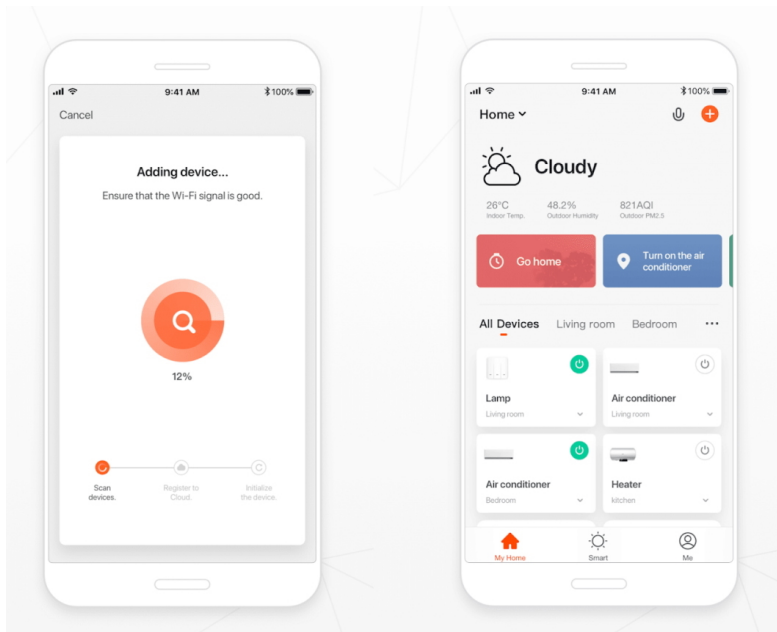

IMMAX NEO SMART MULTI BRIDGE PRO V4

Cena celkem:

699 Kč
(bez DPH: 578 Kč)

Běžná cena:

769 Kč

Ušetříte:

70 Kč

Kód zboží:

IMMAX NEO SMART MULTI BRIDGE PRO v4

Smart Bridge Pro v4 je srdcem chytrého systému IMMAX NEO, komunikuje přes technologii **Wi-Fi 2,4 GHz** a protokol **ZigBee 3.0**. Zařízení je navrženo, aby zvládlo **propojit všechna chytrá zařízení** do jednoho ovladatelného celku. Můžete tak ovládat všechny dostupné funkce vašeho chytrého osvětlení, bezpečnostních prvků, kamer a dalších. Funkce **zabezpečovací logiky** vytváří z vašeho domova neprostupnou pevnost.