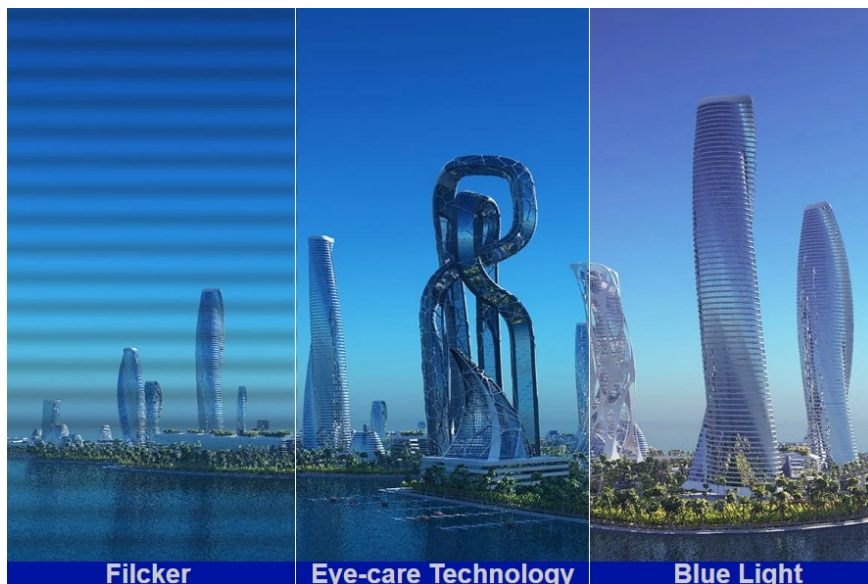

Popis

Ponořte se do světa her s monitorem ViewSonic VX2479J-HD-PRO

Herní monitor **ViewSonic VX2479J-HD-PRO** vám na **ploše 24 palců** zprostředkuje špičkovou kvalitu obrazu. Displej dosahuje širokých pozorovacích úhlů a vysoké obnovovací frekvence, díky čemuž podporuje plynulý obraz bez snížení kvality i při pohledu ze stran. **SuperClear IPS panel** přináší živé a věrné barvy, které si užijete při každém pohledu. Díky **obnovovací frekvenci až 180 Hz** poskytuje monitor **ViewSonic VX2479J-HD-PRO** dokonale hladký a plynulý obraz, který oceníte nejenom při gamingu, ale také třeba editaci videa a tvorbě dalšího digitálního obsahu.

Monitor ViewSonic VX2479J-HD-PRO je tak dokonale funkční napříč všemi herními žánry. **Technologie EyeProTech** obsahuje Flicker-free i filtr modrého světla, díky čemuž efektivně předchází námaze očí a digitální únavě při dlouhodobém hraní nebo pracovní činnosti. Dostupná konektivita v podobě **DisplayPortu** a **dvojice HDMI** vám poskytne možnosti připojení moderního počítače i herních konzolí.

ViewSonic VX2479J-HD-PRO

Herní LED monitor s úhlopříčkou **23,8"** nabízí Full HD rozlišení **1920 × 1080** obrazových bodů. Disponuje dobou odezvy **1 ms**, kontrastním poměrem **1000 : 1**, jasem **250 cd/m²** a **101% pokrytím sRGB** barevné palety. Obnovovací frekvence **až 180 Hz** spolu s podporou technologií **AMD FreeSync** nabízí intenzivní akci bez trhání, zadržávání nebo rozmazávání obrazu při pohybu. Příjemné jsou též pozorovací úhly **178°** horizontálně i vertikálně. Je vhodný i pro instalaci na stěnu díky standardu **VESA 100 × 100 mm**. Potěší také výškově nastavitelný podstavec a funkce **Pivot**.