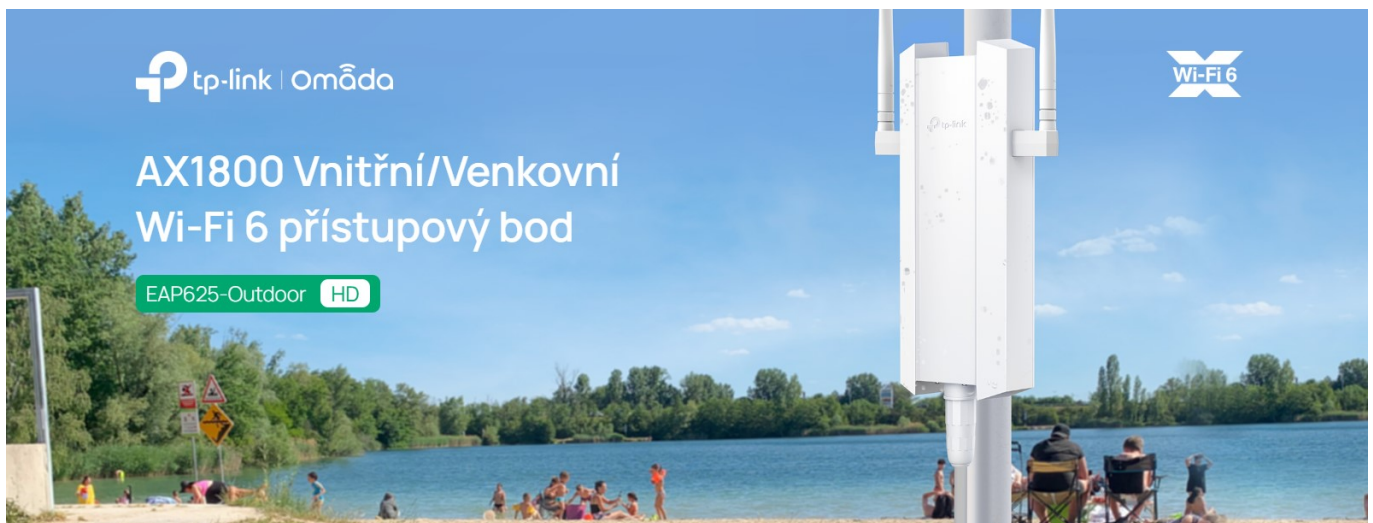

### TP-Link EAP625-Outdoor HD

**AX1800 Wi-Fi 6 (802.11ax) access point** je díky konstrukci, možnostem napájení a instalace vhodný pro nejrůznější scénáře použití. S krytem odolným vůči počasí dle **IP67** je ideální zejména do rozsáhlých **venkovních** oblastí s vysokou hustotou provozu. Dvě odnímatelné externí antény poskytují optimální pokrytí a větší flexibilitu vaší sítě. Technologie **OFDMA a MU-MIMO** významně zlepšují použití v místech s větším počtem uživatelů, neboť dokážou souběžně spolehlivě obsloužit desítky klientů na rozlehlých, otevřených místech.