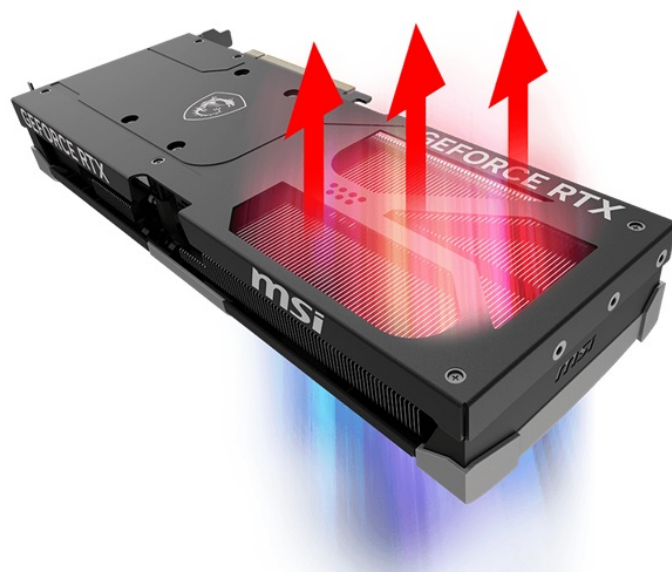

Popis

MSI GeForce RTX 5070 Ti 16G VENTUS 3X OC - realistická grafika do her i tvůrčí činnosti

Výkonná grafická karta **MSI GeForce RTX 5070 Ti 16G VENTUS 3X OC** navržená pro hráče a tvůrce obsahu, kteří vyžadují špičkový hardware do své PC sestavy. Kartu pohání architektura **NVIDIA Blackwell**, která obsahuje nepřehledné množství technologií. **Vylepšená Tensor jádra 5. generace** spolu s **DLSS 4** podporují maximální výkon **umělé inteligence**.

NVIDIA DLSS 4 využívá technologii neurálního renderování pro navýšení FPS a zlepšení kvality obrazu. Tvůrci a grafici zase ocení **podporu kreativních aplikací** a paměť typu **GDDR7 s obří kapacitou 16 GB**. **RTX platforma** nyní podporuje neurální vykreslování, což vede k ještě hodnotnějším a realističtějším zážitkům, zobrazení detailů a dalších efektů. Tepelný design se vyznačuje přítomností trojice ventilátorů, které zajišťují efektivní a současně tišší chlazení.

Ventilátory TORX FAN 5.0 s dvojitými kuličkovými ložisky zlepšují proudění vzduchu a vydrží gamingovou zátěž po velmi dlouhou dobu. Vnitřek grafické karty **MSI GeForce RTX 5070 Ti 16G VENTUS 3X OC** obsahuje přídatnou kovovou konstrukci pro výrazné zpevnění a zvýšení celkové odolnosti.