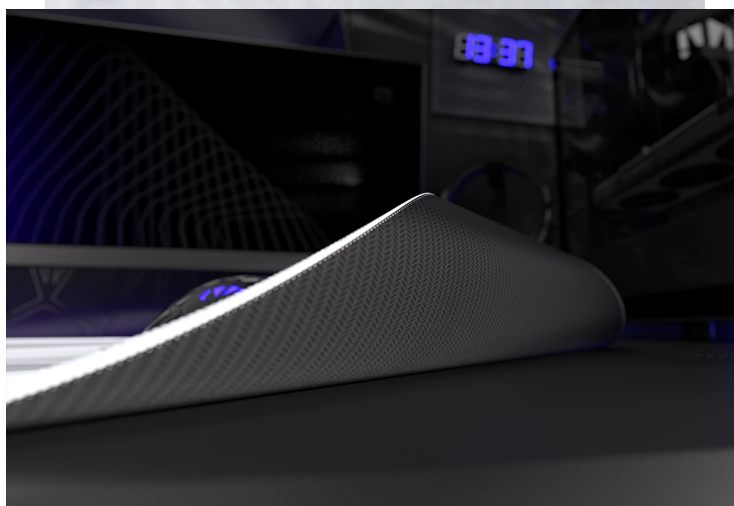

Herní podložka Endorfy Crystal Onyx White L, která je ideální ke každé gamingové PC konfiguraci. Je dostatečně velká, abyste mohli pohodlně ovládat myš a i během intenzivní akce měli kurzor pod kontrolou. Herní podložka pod myš **Endorfy Crystal Onyx White L** je opatřena speciálním textilním povrchem, který přesně snímá každý manévr optického i laserového snímače myši.

Díky tomu podporuje precizní ovládání bez ohledu na typ hry. Spodní stranu představuje **gumový podklad**, který je přilnavý a podložka dokonale drží na svém místě. Dlouhou životnost a stovky hodin gamingové zábavy zajišťuje **kvalitní materiál odolný proti vlhkosti**.

Endorfy Crystal Onyx White L

Velká herní podložka pod myš **s hladkým textilním povrchem** vytváří prostor pro bezchybný provoz optických i laserových myší. Jediný **grafický vzor připomínající barevný krystal** bude na stole každého hráče vypadat skvěle. S přínavým **gumovým podkladem** je podložka bezpečně přichycena ke stolu, kde zůstává za všech okolností. **Odolné prošití podél okrajů** zabraňuje roztřepení. Materiál je navíc **odolný vůči vlhkosti**, což zvyšuje jeho životnost a usnadňuje údržbu.