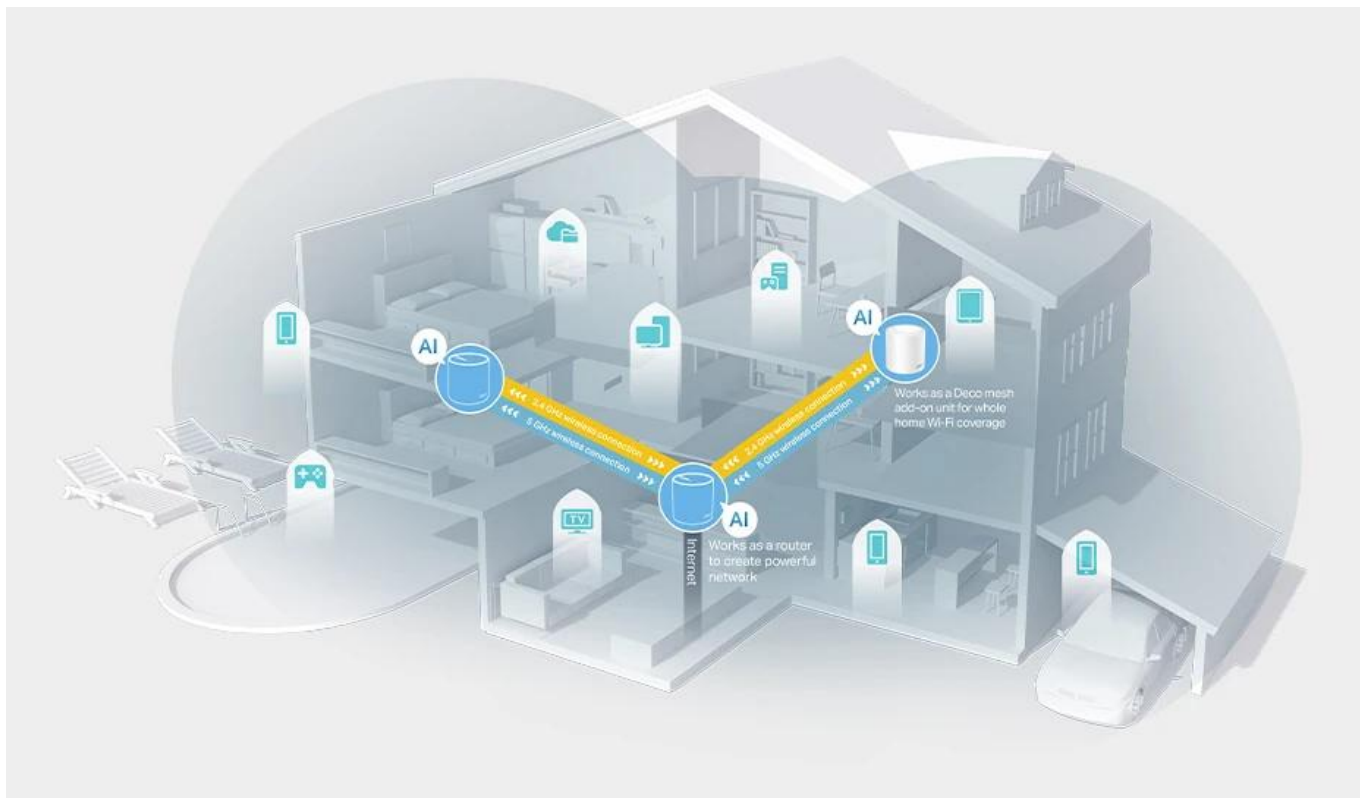

Pokrytí celé domácnosti: zabiják mrtvých zón Wi-Fi

S čistším a silnějším signálem vylepšeným funkcí BSS Color a technologií Beamforming jednotka Deco X50 rozšiřuje Wi-Fi pokrytí v celé domácnosti a zvyšuje jeho výkon. Bezdrátová připojení a volitelné páteřní připojení ethernet pracují společně na propojení jednotek Deco, díky čemuž bude vaše síť rychlejší a zajistí nepřerušované připojení všech zařízení.

Technologie BSS Color minimalizuje konflikty mezi Wi-Fi sítěmi, zatímco technologie Beamforming soustředí sílu signálu potřebným směrem. Chcete větší pokrytí? Prostě přidejte další jednotku Deco.

1-PACK – Pokrytí až 210 m² – Ideální pro menší byty a domy

2-PACK – Pokrytí až 420 m² – Pro střední domy a byty

3-PACK – Pokrytí až 600 m² – Pro velké domy a vily

Navrženo pro více zařízení

Cílem produktů Deco je výrazně zvýšit kapacitu a efektivnost v prostředí s hustým provozem. Bez ohledu na to, kolik obrazovek nebo zařízení je najednou zapnutých, mohou všichni využívat efektivnější síť, která se rychleji načítá, aniž by se snižoval výkon. Systém dokáže připojit až 150 zařízení současně.

Mesh systém s umělou inteligencí: Neustále se učí, nepřetržitě se optimalizuje

Jednotka Deco X50 je vybavena mesh systémem s umělou inteligencí, aby poskytovala ničím nepřerušované chytré Wi-Fi připojení. Automaticky analyzuje vaše síťové prostředí, kvalitu klientů a chování uživatelů. Sofistikované algoritmy vyhodnocují různé faktory, aby jednotka Deco X50 poskytovala ideální Wi-Fi mesh síť.