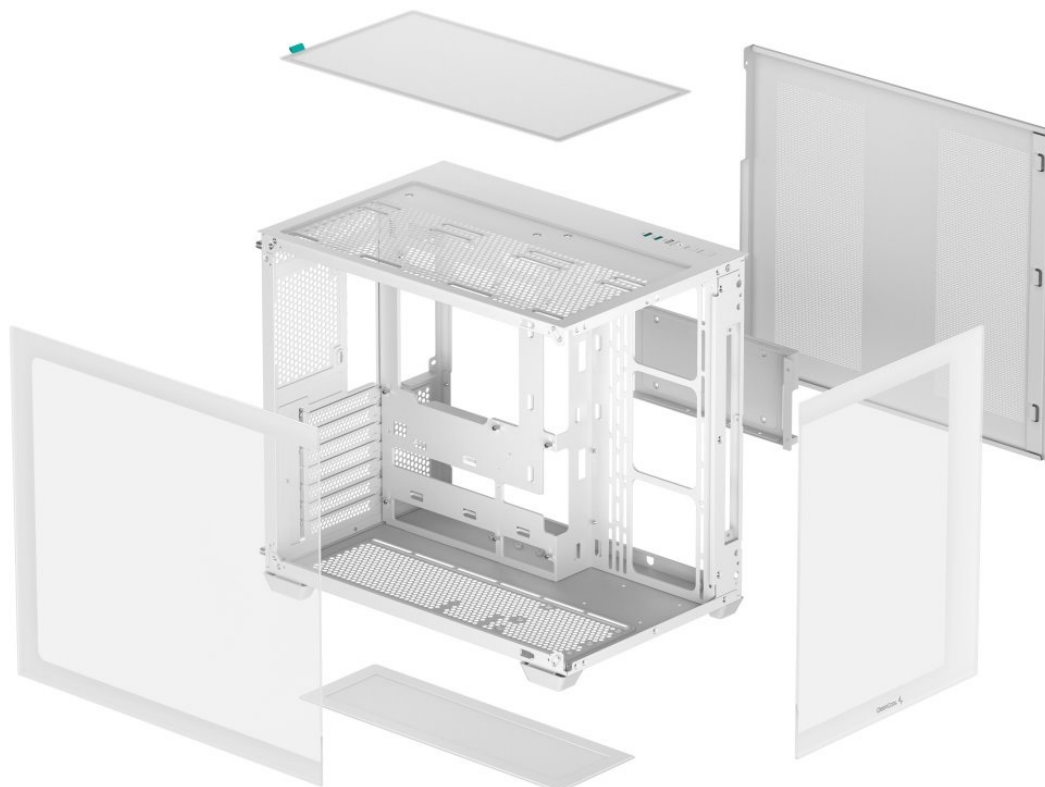

#### Výkladní PC skříň DEEPCOOL CG530

Vystavte svůj počítač na odiv s **PC skříní DEEPCOOL CG530**. Kromě prostoru pro uložení PC komponent tento model do jisté míry slouží i jako výstavní skříň celého systému. Disponuje **průhlednou bočnicí** a **průhledným předním panelem**, takže poskytuje impozantní panoramatický pohled do nitra počítače. PC skříň DEEPCOOL CG530 v provedení **Middle Tower** poskytuje dostatek prostoru na vše, co potřebujete pro složení výkonného, multimediálního nebo profi počítače. **Dvoukomorové uspořádání** podporuje širokou kompatibilitu a zlepšené proudění vzduchu. Na horním panelu najdete **porty** pro připojení periferních zařízení. Samozřejmostí je také přítomnost **prachových filtrů** pro efektivní ochranu součástek před prachem.

Skříň formátu Middle Tower s **průhlednou bočnicí a průhledným předním panelem** nabízí **tři 2,5"** pozice pro SSD disky a **dvě 3,5"** pozice pro pevné disky. Na horním panelu se nachází dva **USB 3.0** porty, jeden **USB 2.0** port a kombinovaný port sluchátek a mikrofonu. Důmyslné řešení umožňuje pohodlné umístění **až 360 mm dlouhého výměníku** vodního chlazení na vrchní či spodní straně. Ve skříni je dostatek prostoru pro chladič CPU do výšky až 160 mm a grafickou kartu o délce 410 mm. Dodávána je **bez zdroje**. Díky široké konstrukci s důmyslným dvoukomorovým uspořádáním zajišťuje tato skříň vynikající kompatibilitu a optimální proudění vzduchu. Součástí je také **sada prachových filtrů**.

## **ZÁKLADNÍ SPECIFIKACE**

**Provedení skříně:** Middle Tower

**Interní pozice:** 3× 2,5", 2× 3,5"

**Kompatibilita základní desky:** ATX, Micro ATX, Mini-ITX

**Zdroj:** bez zdroje

**Konektory na horním panelu:** 2× USB 3.0, 1× USB 2.0, 1× kombinovaný port sluchátek a mikrofonu

**Rozměry:** 440 × 399 × 285 mm

**Barva:** bílá