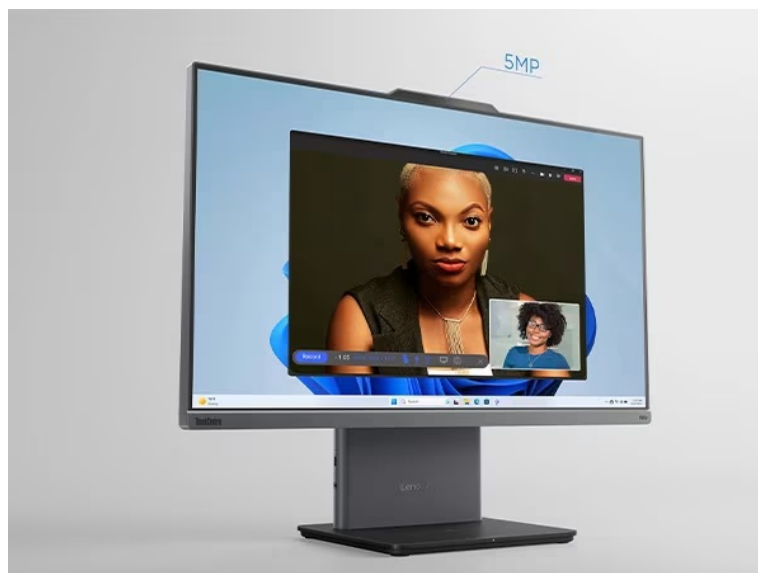

Vytvořte komplexní pracoviště se **stolním počítačem Lenovo ThinkCentre Neo 50a-24 Gen5**. Tento monitor s **24" displejem** představuje plnohodnotné PC pro každodenní náročnou práci i multimediální zábavu. Vyznačuje se **provedením All-in-One**, takže všechny komponenty integruje do jednoho elegantního a štíhlého monitoru. Díky tomu efektivně **šetří místo na stole** a ponechává prostor pro další periferní zařízení. Samotný displej je dostatečně prostorný, aby přehledně zobrazil internetové stránky, aplikace i multimediální obsah ve formě filmů, videí či fotografií.

Rozlišení Full HD vykresluje ostrý a detailní obraz. **Procesor Intel Core i5 třinácté generace** zajistí výpočetní výkon pro provoz PC aplikací, úpravu tabulek, dokumentů a další firemní procesy. Ve spojení se **16GB RAM** zvládne také **pokročilý multitasking**. Na vysoké efektivitě práce se podílí také **SSD jednotka**, která rychle načte potřebné programy a spustí celý systém. K tomu vám poskytne **512 GB úložiště** pro vaše data.

Lenovo ThinkCentre Neo 50a-24 Gen5

Stolní počítač s monitorem v jednom. Základem počítače je osmijádrový procesor **Intel Core i5-13420H** pracující na frekvenci 2,1 GHz, doplněný **16 GB** operační paměti. Vybaven je **23,8"** displejem s **Full HD** rozlišením obrazu 1920 × 1080 bodů a obnovovací frekvencí **100 Hz**. Obrazová data má na starost integrovaná grafická karta **Intel UHD**. Pro data je k dispozici **SSD disk** s kapacitou **512 GB**. Samozřejmostí je bezdrátová technologie **Wi-Fi a Bluetooth**. Dodáván je s operačním systémem **Windows 11 Pro**. Součástí balení je USB klávesnice a myš.

ZÁKLADNÍ SPECIFIKACE

Grafická karta: Intel UHD

Výbava: Wi-Fi, Bluetooth, 5Mpx IR webkamera, 99 % sRGB, USB klávesnice a myš

Procesor: Intel Core i5-13420H

Operační systém: Windows 11 Pro

Formát skříně: All-in-one