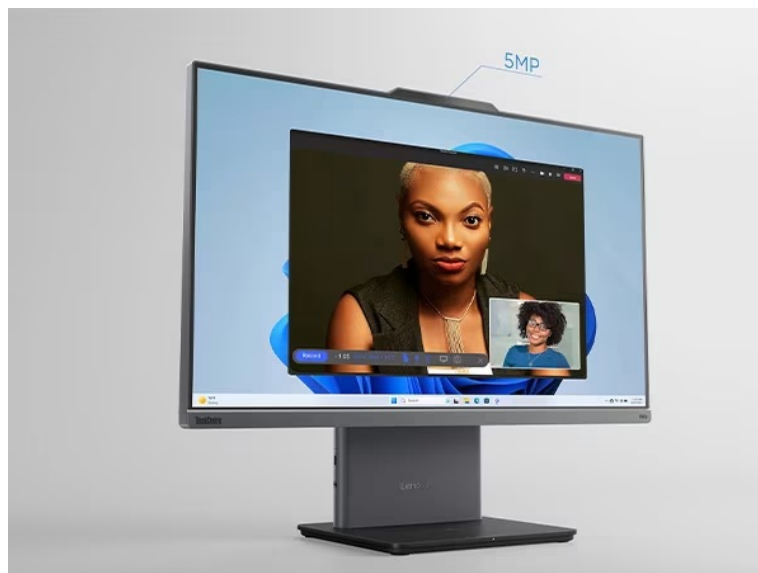

Vytvořte komplexní pracoviště se **stolním počítačem Lenovo ThinkCentre Neo 50a-24 Gen5**. Tento monitor s **24" dotykovým displejem** představuje plnohodnotné PC pro každodenní náročnou práci i multimediální zábavu. Vyznačuje se **provedením All-in-One**, takže všechny komponenty integruje do jednoho elegantního a štíhlého monitoru. Díky tomu efektivně **šetří místo na stole** a ponechává prostor pro další periferní zařízení. Samotný displej je dostatečně prostorný, aby přehledně zobrazil internetové stránky, aplikace i multimediální obsah ve formě filmů, videí či fotografií. **Dotykové ovládání** je jednoduché a dostatečně intuitivní pro každodenní používání.

Rozlišení Full HD vykresluje ostrý a detailní obraz. **Procesor Intel Core i7 třinácté generace** zajistí výpočetní výkon pro provoz PC aplikací, úpravu tabulek, dokumentů a další firemní procesy. Ve spojení se **16GB RAM** zvládne také **velmi náročný multitasking**. Na vysoké efektivitě práce se podílí také **SSD jednotka**, která rychle načte potřebné programy a spustí celý systém. K tomu vám poskytneme **1TB úložiště** pro vaše data.

Lenovo ThinkCentre Neo 50a-24 Gen5

Stolní počítač s monitorem v jednom. Základem počítače je desetijádrový procesor **Intel Core i7-13620H** pracující na frekvenci 2,4 GHz, doplněný **16 GB** operační paměti. Vybaven je **23,8" dotykovým** displejem s **Full HD** rozlišením obrazu 1920 × 1080 bodů a obnovovací frekvencí **100 Hz**. Obrazová data má na starost integrovaná grafická karta **Intel UHD**. Pro data je k dispozici **SSD disk** s kapacitou **1 TB**. Předností je **bezdrátová nabíječka** na základně monitoru. Samozřejmostí je bezdrátová technologie **Wi-Fi a Bluetooth**. Dodáván je s operačním systémem **Windows 11 Pro**. Součástí balení je bezdrátová klávesnice a myš.