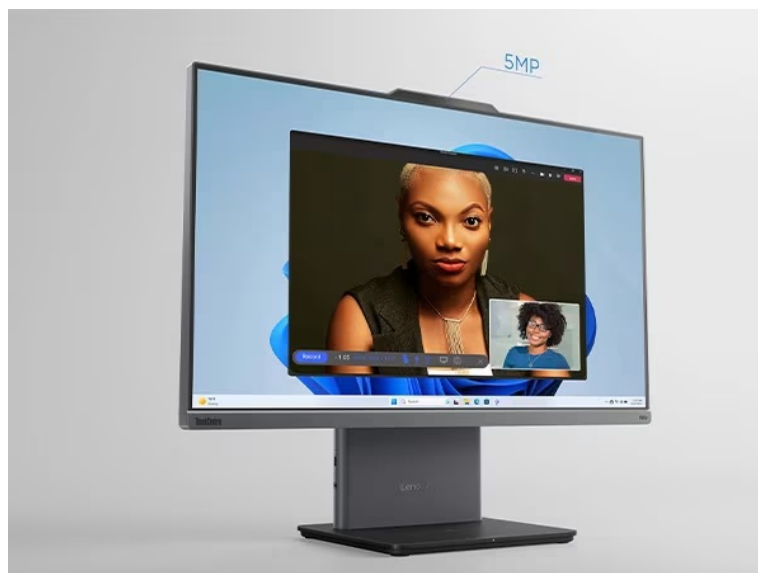

LENOVO THINKCENTRE NEO 50A-24 GEN5

Cena celkem:	20 861 Kč (bez DPH: 17 240 Kč)
Běžná cena:	22 947 Kč
Ušetříte:	2 086 Kč
Kód zboží:	PCLE0539
Part No.:	12SD000VCK
Záruka:	36 měs.
Stav:	Nové zboží

Popis

Lenovo ThinkCentre Neo 50a-24 Gen5 - hybridní pracoviště v jednom monitoru

Vytvořte komplexní pracoviště se **stolním počítačem Lenovo ThinkCentre Neo 50a-24 Gen5**. Tento monitor s **23,8" displejem** představuje plnohodnotné PC pro každodenní náročnou práci i multimediální zábavu. Vyznačuje se **provedením All-in-One**, takže všechny komponenty integruje do jednoho elegantního a štíhlého monitoru. Díky tomu efektivně **šetří místo na stole** a ponechává prostor pro další periferní zařízení. Samotný displej je dostatečně prostorný, aby přehledně zobrazil internetové stránky, aplikace i multimediální obsah ve formě filmů, videí či fotografií.

Rozlišení Full HD vykresluje ostrý a detailní obraz. **Procesor Intel Core i5 třinácté generace** zajistí výpočetní výkon pro provoz PC aplikací, úpravu tabulek, dokumentů a další firemní procesy. Ve spojení se **16GB RAM DDR5** zvládne také **pokročilý multitasking**. Na vysoké efektivitě práce se podílí také **SSD jednotka**, která rychle načte potřebné programy a spustí celý systém. K tomu vám poskytně **512 GB úložiště** pro vaše data.

Lenovo ThinkCentre Neo 50a-24 Gen5

Stolní počítač s monitorem v jednom. Základem počítače je osmijádrový procesor **Intel Core i5-13420H** pracující na frekvenci 2,1 GHz, doplněný **16 GB** operační paměti. Vybaven je **23,8"** displejem s **Full HD** rozlišením obrazu 1920 × 1080 bodů a obnovovací frekvencí **100 Hz**. Obrazová data má na starost integrovaná grafická karta **Intel UHD**. Pro data je k dispozici **SSD disk** s kapacitou **512 GB**. Samozřejmostí je bezdrátová technologie **Wi-Fi a Bluetooth**. Dodáván je s operačním systémem **Windows 11 Home**. Součástí balení je USB klávesnice a myš.