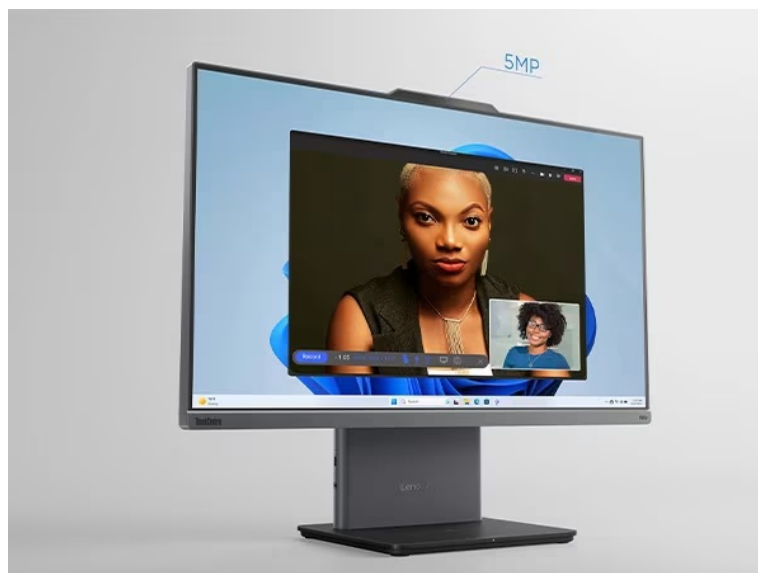

LENOVO THINKCENTRE NEO 50A-24 GEN5

Cena celkem:	15 118 Kč (bez DPH: 12 494 Kč)
Běžná cena:	16 630 Kč
Ušetříte:	1 512 Kč
Kód zboží:	PCLE0538
Part No.:	12SC000DCK
Záruka:	36 měs.
Stav:	Nové zboží

Popis

Lenovo ThinkCentre Neo 50a-24 Gen5 - hybridní pracoviště v jednom monitoru

Vytvořte komplexní pracoviště se **stolním počítačem Lenovo ThinkCentre Neo 50a-24 Gen5**. Tento monitor s **24" displejem** představuje plnohodnotné PC pro každodenní náročnou práci i multimediální zábavu. Vyznačuje se **provedením All-in-One**, takže všechny komponenty integruje do jednoho elegantního a štíhlého monitoru. Díky tomu efektivně **šetří místo na stole** a ponechává prostor pro další periferní zařízení. Samotný displej je dostatečně prostorný, aby přehledně zobrazil internetové stránky, aplikace i multimediální obsah ve formě filmů, videí či fotografií.

Rozlišení Full HD vykresluje ostrý a detailní obraz. **Procesor Intel Core i3 třinácté generace** zajistí výpočetní výkon pro provoz PC aplikací, úpravu tabulek, dokumentů a další firemní procesy. Ve spojení s **8GB RAM** zvládne také **základní multitasking**. Na vysoké efektivitě práce se podílí také **SSD jednotka**, která rychle načte potřebné programy a spustí celý systém. K tomu vám poskytne **512 GB úložiště** pro vaše data.

Lenovo ThinkCentre Neo 50a-24 Gen5

Stolní počítač s monitorem v jednom. Základem počítače je šestijádrový procesor **Intel Core i3-1315U** pracující na frekvenci 1,2 GHz, doplněný **8 GB** operační paměti. Vybaven je **23,8"** displejem s **Full HD** rozlišením obrazu 1920 × 1080 bodů a obnovovací frekvencí **100 Hz**. Obrazová data má na starost integrovaná grafická karta **Intel UHD**. Pro data je k dispozici **SSD disk** s kapacitou **512 GB**. Samozřejmostí je bezdrátová technologie **Wi-Fi a Bluetooth**. Dodáván je **bez operačního systému**. Součástí balení je USB klávesnice a myš.