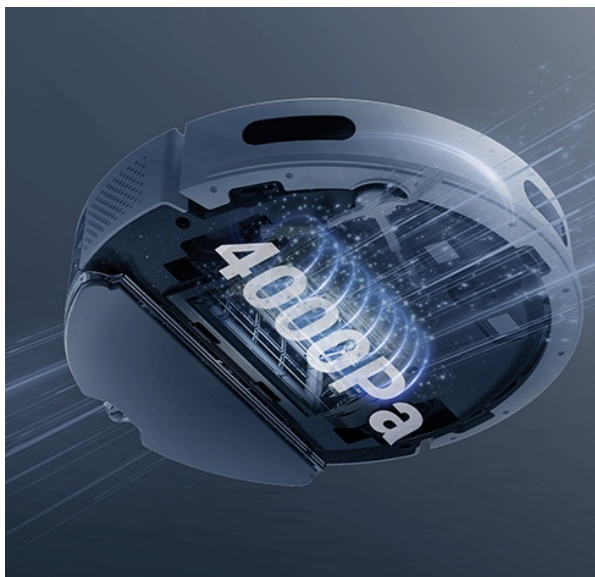

Kód zboží:

ELDEZV1009

Part No.:

CS-RE4P-PBT2

Záruka:

24 měs.

Stav:

Nové zboží

### Robotický vysavač EZVIZ RE4 Plus - pro váš úklid i klid

**Výkonný robotický vysavač EZVIZ RE4 Plus** s mopem, který usnadní úklid domácnosti a vám život. Je ideální volbou jak pro vysávání, tak vytírání. **Integrovaný navigační systém s LDS LiDAR** zajišťuje přesné naplánování trasy a vyčištění každého koutu v místnosti. Ve spojení s **mobilní aplikací EZVIZ** můžete nastavit funkce a plán úklidu jednoduše pomocí pár klepnutí.

## Čistý byt bez námahy

**Robotický vysavač EZVIZ RE4 Plus** disponuje **prachovým sáčkem o objemu 4 l**. Pojme tak velké množství prachu a je ideální pro častý a poctivý úklid. Díky **funkci automatického vyprazdňování** se nemusíte o nic starat. Tento extra velký sáček stačí vyměnit až za 90 dní. Mezi další přednosti patří **vysoký sací výkon**, který absorbuje prach, srst domácích mazlíčků a další hrubé nečistoty na vašem koberci. Speciálně při vysávání koberců oceníte **funkci zesíleného sání**, která odstraní hůře odnímatelné nečistoty, jako jsou vlasy, zvířecí chlupy apod. Pro úklid podlah se pak uplatní **funkce mopování**.

**Robot EZVIZ RE4 Plus** disponuje **300ml nádržkou na vodu**, takže klidně vytře podlahy v celém bytě. Přesná **detekce pohybu LDS LiDAR** ve spolupráci s infračervenými senzory efektivně reaguje na překážky a volí optimální trasu čištění. Skvěle se tak uplatní i v prostorově náročnějších prostředích.