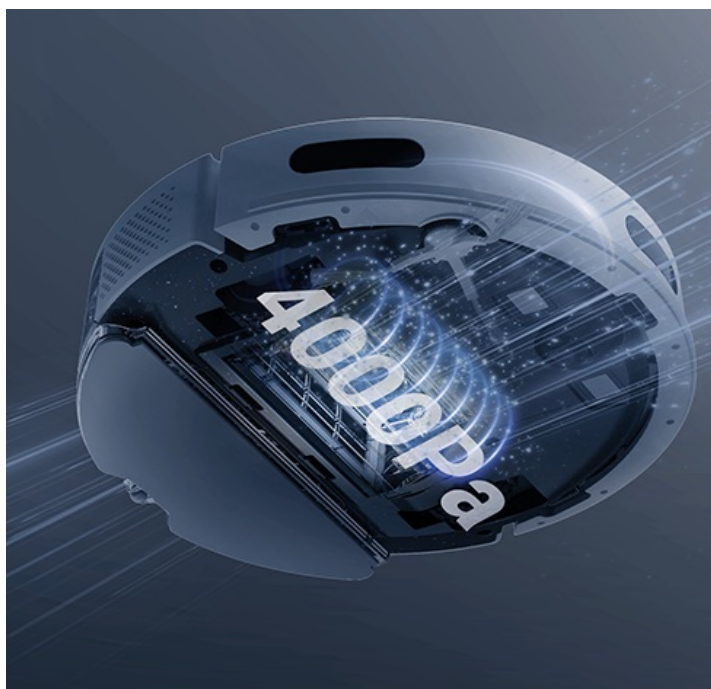

Popis

Robotický vysavač EZVIZ RE4 Plus - pro váš úklid i klid

Výkonný robotický vysavač EZVIZ RE4 Plus s mopem, který usnadní úklid domácnosti a vám život. Je ideální volbou jak pro vysávání, tak vytírání. **Integrovaný navigační systém s LDS LiDAR** zajišťuje přesné naplánování trasy a vyčištění každého koutu v místnosti. Ve spojení s **mobilní aplikací EZVIZ** můžete nastavit funkce a plán úklidu jednoduše pomocí pár klepnutí.

Čistý byt bez námahy

Robotický vysavač EZVIZ RE4 Plus disponuje **prachovým sáčkem o objemu 4 l**. Pojme tak velké množství prachu a je ideální pro častý a poctivý úklid. Díky **funkci automatického vyprazdňování** se nemusíte o nic starat. Tento extra velký sáček stačí vyměnit až za 90 dní. Mezi další přednosti patří **vysoký sací výkon**, který absorbuje prach, srst domácích mazlíčků a další hrubé nečistoty na vašem koberci. Speciálně při vysávání koberců oceníte **funkci zesíleného sání**, která odstraní hůře odnímatelné nečistoty, jako jsou vlasy, zvířecí chlupy apod. Pro úklid podlah se pak uplatní **funkce mopování**.

Robot **EZVIZ RE4 Plus** disponuje **300ml nádržkou na vodu**, takže klidně vyčře podlahy v celém bytě. Přesná **detekce pohybu LDS LiDAR** ve spolupráci s infračervenými senzory efektivně reaguje na překážky a volí optimální trasu čištění. Skvěle se tak uplatní i v prostorově náročnějších prostředích.

EZVIZ RE4 Plus

Vysoce výkonný **robotický vysavač a mop**, který přináší komplexní řešení pro úklid domácnosti. Díky pokročilé technologii navigace **LDS LiDAR** a **automatickému vyprázdňení prachového zásobníku** nabízí bezproblémový provoz **až na 90 dní**. Kombinuje čtyři hlavní funkce - **zametání, vysávání, mopování a vyprazdňování**.