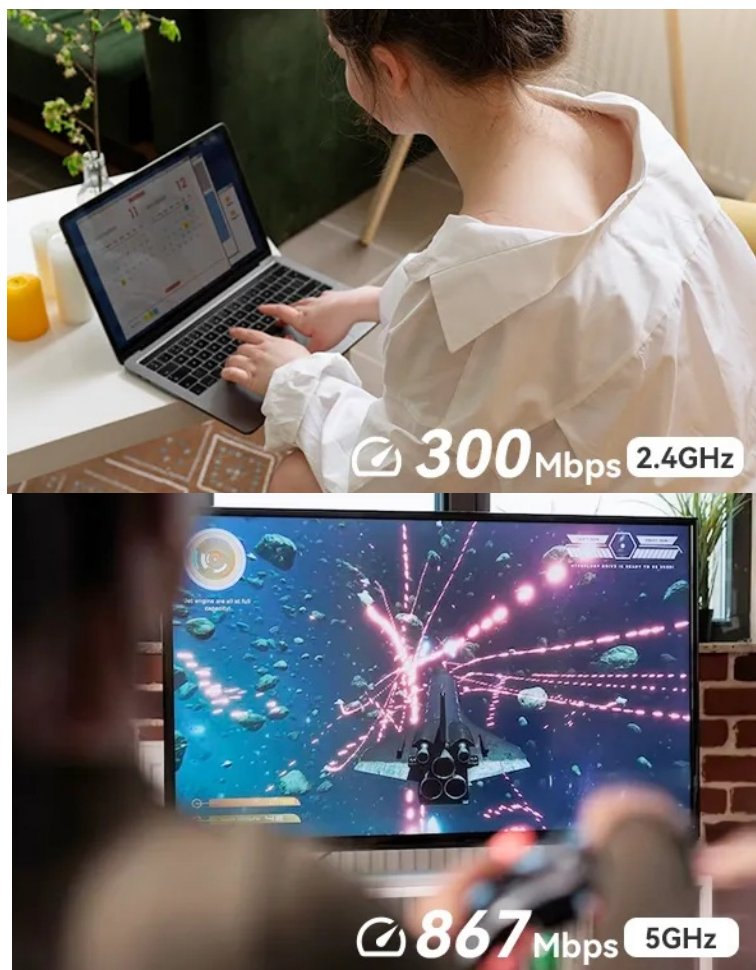

Bavte se s internetem naplno a bez sekání - Wi-Fi router Imou HR12F-A

Dvoupásmový Wi-Fi router Imou HR12F-A, se kterým si dopřejete vysokorychlostní Wi-Fi síť, plynulé a spolehlivé připojení v pohodlí domova. Tento model pracuje na frekvencích **2,4 GHz a 5 GHz**. V pásmu 2,4 GHz dosahuje přenosových rychlostí až 300 Mbps a v pásmu 5 GHz až 867 Mbps. Díky tomu je ideální **pro všestranné on-line aktivity**, ať už pracujete na PC, hrajete on-line hry, sledujete filmy, videa ve vysokém rozlišení, nebo holdujete streamování digitálního obsahu.

Wi-Fi router Imou HR12F-A disponuje **4 externími anténami**, které dosahují vysokého výkonu a **Wi-Fi signálem pokryjí celou vaši domácnost**. I v tom nejvzdálenějším koutu místnosti se můžete těšit s připojením. S **aplikací Imou Life** máte správu routeru a svou domácí Wi-Fi síť pod dokonalou kontrolou. Umožní vám snadné ovládání odkudkoli, zapnutí a konektivitu.