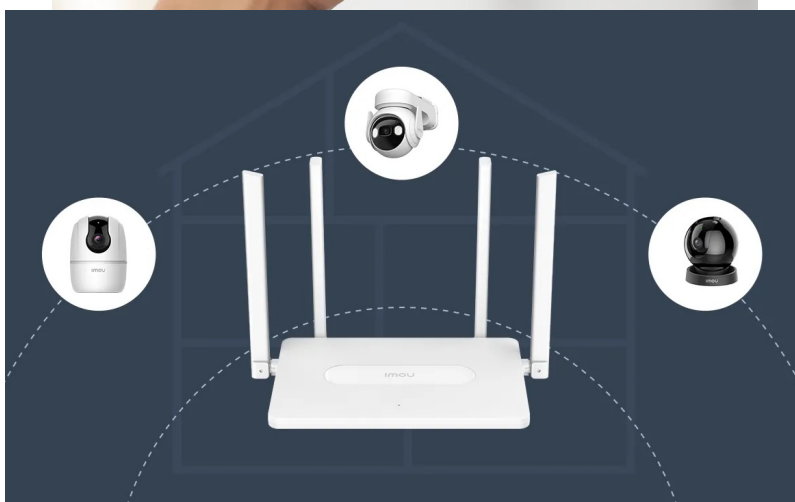

Bavte se s internetem naplno a bez sekání - Wi-Fi router Imou HR12F-A

Dvoupásmový Wi-Fi router Imou HR12F-A, se kterým si dopřejete vysokorychlostní Wi-Fi síť, plynulé a spolehlivé připojení v pohodlí domova. Tento model pracuje na frekvencích **2,4 GHz a 5 GHz**. V pásmu 2,4 GHz dosahuje přenosových rychlostí až 300 Mbps a v pásmu 5 GHz až 867 Mbps. Díky tomu je ideální **pro všestranné on-line aktivity**, ať už pracujete na PC, hrajete on-line hry, sledujete filmy, videa ve vysokém rozlišení, nebo holdujete streamování digitálního obsahu.

Wi-Fi router Imou HR12F-A disponuje **4 externími anténami**, které dosahují vysokého výkonu a **Wi-Fi signálem pokryjí celou vaši domácnost**. I v tom nejvzdálenějším koutu místnosti se můžete těšit s připojením. S **aplikací Imou Life** máte správu routeru a svou domácí Wi-Fi síť pod dokonalou kontrolou. Umožní vám snadné ovládání odkudkoli, zapnutí a konektivitu.