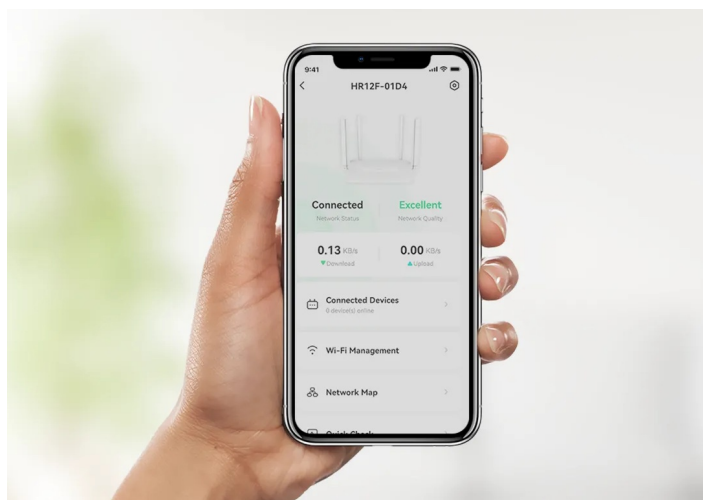

Bavte se s internetem naplno a bez sekání - Wi-Fi router Imou HR12F-A

Dvoupásmový Wi-Fi router Imou HR12F-A, se kterým si dopřejete vysokorychlostní Wi-Fi síť, plynulé a spolehlivé připojení v pohodlí domova. Tento model pracuje na frekvencích **2,4 GHz a 5 GHz**. V pásmu 2,4 GHz dosahuje přenosových rychlostí až 300 Mbps a v pásmu 5 GHz až 867 Mbps. Díky tomu je ideální **pro všestranné on-line aktivity**, ať už pracujete na PC, hrajete on-line hry, sledujete filmy, videa ve vysokém rozlišení, nebo holdujete streamování digitálního obsahu.

Wi-Fi router Imou HR12F-A disponuje **4 externími anténami**, které dosahují vysokého výkonu a **Wi-Fi signálem pokryjí celou vaši domácnost**. I v tom nejvzdálenějším koutu místnosti se můžete těšit s připojením. S **aplikací Imou Life** máte správu routeru a svou domácí Wi-Fi síť pod dokonalou kontrolou. Umožní vám snadné ovládání odkudkoli, zapnutí a konektivitu.