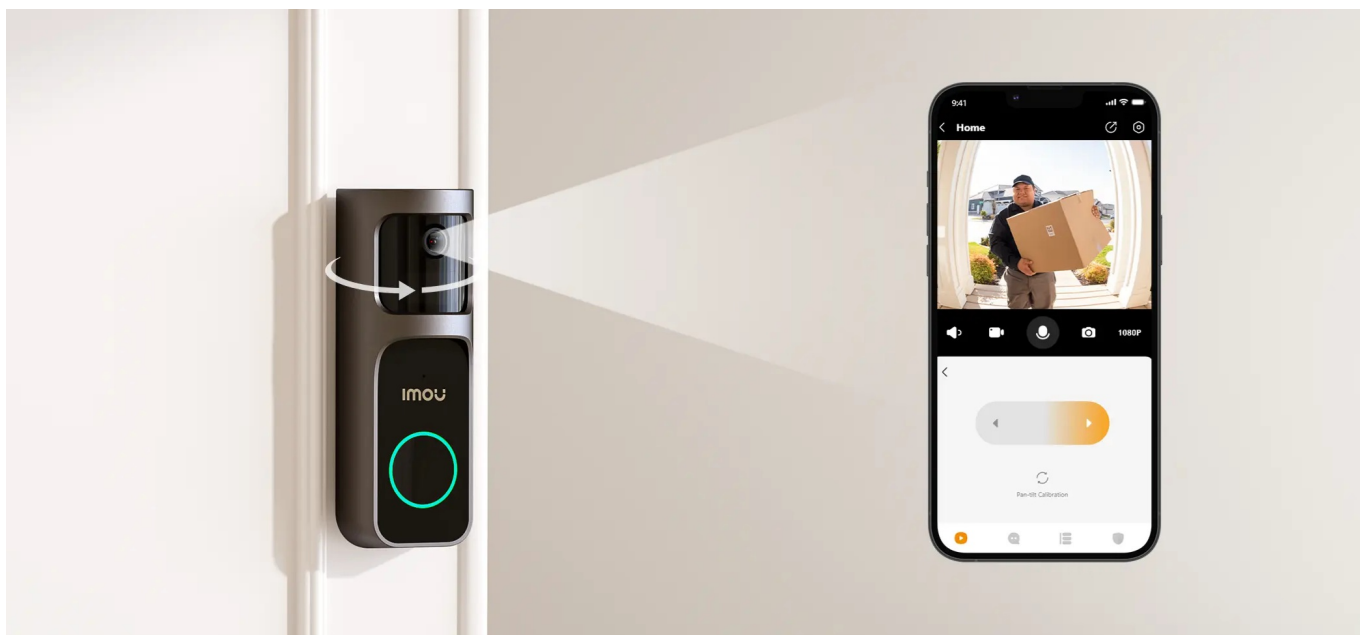

Stav: Nové zboží

Popis

Imou Doorbell 2S Kit - váš chytrý strážce u vchodu domů

Imou Doorbell 2S Kit představuje moderní **domovní zvonek s integrovanou kamerou**, který je ideálním řešením pro zabezpečení vašeho domova. **Bezdrátové připojení** podporuje snadnou instalaci a okolní svět poté snímá ve **vysokém rozlišení 2K**. Kamera nabízí široké úhly záběru, takže jí nic podstatného neunikne a zachytí podstatnou plochu okolí. Mezi další přednosti patří podpora nočního vidění.

Chytrý zvonek s kamerou Imou Doorbell 2S Kit disponuje **IR přísvitem s dosahem až 5 metrů**, díky čemuž zajistí bezpečné snímání ve večerních hodinách i v naprosté tmě. O provoz se stará baterie se stará **dobíjecí baterie s portem USB-C** a kapacitou 5000 mAh, která zvládne **až 120 dní provozu**.

postavy dokáže detekovat pohyb přede dveřmi a upozornit na něj notifikací v chytrém telefonu. Kamera disponuje rozlišením **2048 x 1536** obrazových bodů, úhlem záběru 125° (horizontálně) a **IR přísvitem** s dosahem až 5 metrů pro kvalitní záběry i ve tmě. Pro ještě větší pokrytí a eliminaci slepých úhlů **lze objektivem otáčet do stran v rozmezí 30°**. Potěší také podpora **microSD** karet do velikosti až 512 GB, na kterou lze ukládat záznamy z kamery. Zvonek je odolný proti pronikání prachu a vody, snadno tak zvládne déšť i vítr při venkovní instalaci. O napájení se stará dobíjecí baterie s kapacitou **5000 mAh** a vydrží až 120 dní. Případně lze využít také kabely ze stávajícího dveřního zvonku s pevným zapojením. Nabíjení je pak realizováno skrze **USB-C** konektor. Součástí balení je **vyzváněcí modul** do elektrické zásuvky, ten umožňuje výběr z mnoha vyzváněcích melodií a slouží současně jako **Wi-Fi extender**.

Součástí balení je držák na stěnu, nabíjecí USB kabel a materiál potřebný k instalaci.

ZÁKLADNÍ SPECIFIKACE

Zvonek

Typ zvonku: bezdrátový

Rozlišení záznamu: 2048 x 1536 při 15 fps

Objektiv: 1/2,8" CMOS, f = 2,3 mm, úhel záběru 166° diagonálně, 125° horizontálně, 98° vertikálně