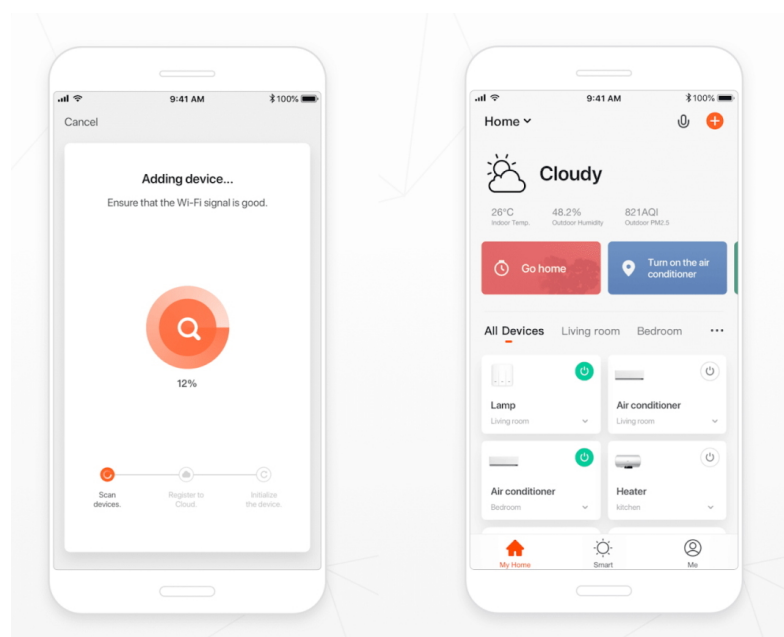

LED žárovka IMMAX NEO E27 s praktickými funkcemi pro osvětlení interiéru, která umožňuje nastavení barvy i jasu. Díky **funkci stmívání** tak vytvoříte atmosféru přesně podle vlastních představ. Kromě **barevného RGB osvětlení** nechybí ani **nastavitelná teplota světla**.

Rozsah barevné teploty 2700–6500 K vytvoří teplé u studené bílé světlo pro relax i naopak udržení koncentrace. Vlastní **žárovka IMMAX NEO E27** využívá pro komunikaci rozhraní **Wi-Fi** a je kompatibilní se systémem **Android** a **iOS**. Pro snadnou kontrolu je součástí balení také **dálkový ovladač**.

IMMAX NEO E27 14 W RGB+CCT

Chytrá, **stmívatelná**, barevná LED žárovka umožňuje **nastavení barvy a jasu** světla dle aktuální potřeby. Kromě **RGB** barevné škály je možné měnit také teplotu světla od teplé až po studenou bílou. Žárovka je založena na bezpečné a spolehlivé bezdrátové komunikaci **Wi-Fi**. Samozřejmostí je kompatibilita se systémy iOS či Android a hlasovým ovládním přes Amazon Alexu, Google Assistant nebo Apple Siri.

System podporuje technologii **BEACON**. Jedná se o bezdrátové ovládní pomocí **Bluetooth** protokolu. Pomocí dálkového ovladače můžete světlo či žárovku ovládat na dálku, aniž by bylo nutné DO namířit na výrobek (dosah cca 20 m). Jedním DO lze ovládat až 30 výrobků, a navíc **není potřeba vlastnit bránu (Bridge)**.