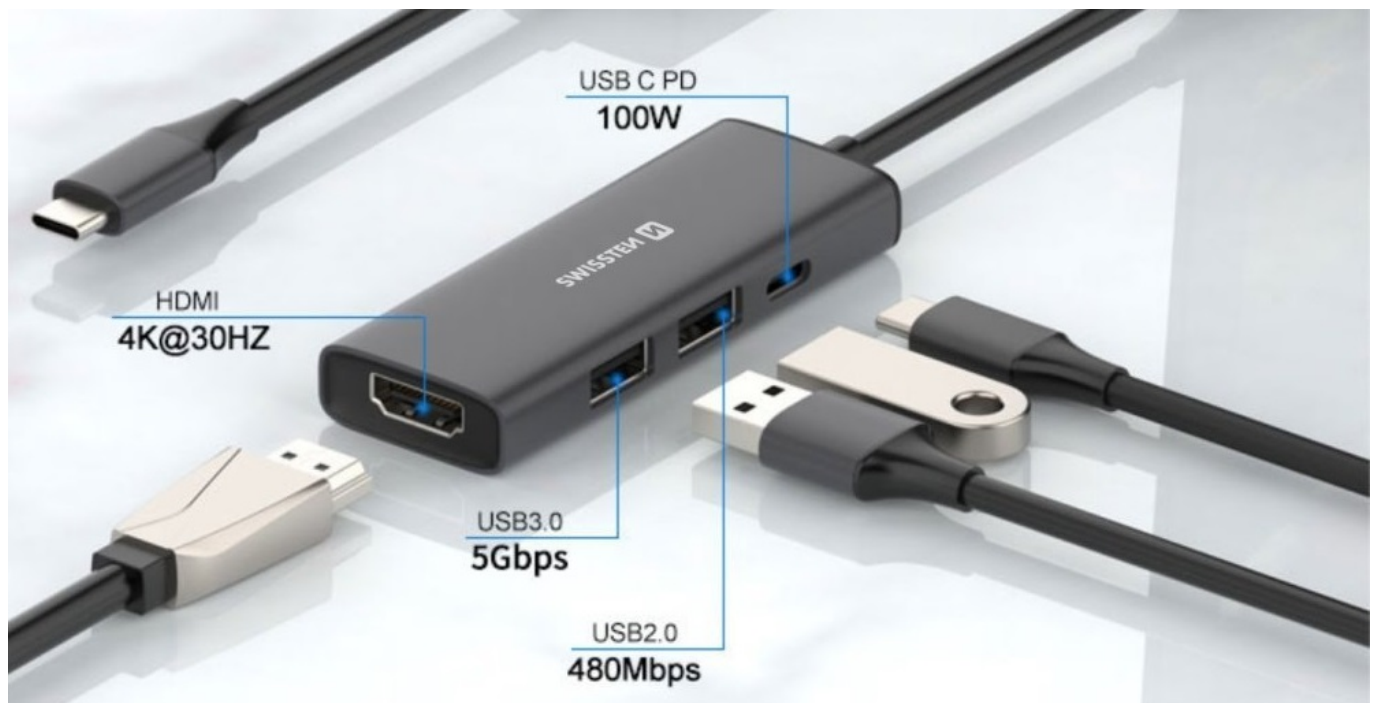

Odolná a kompaktní dokovací stanice SWISSTEN USB-C HUB 4v1, se kterou rozšíříte konektivitu svého notebooku nebo tabletu. Poskytne vám dostatek portů pro připojení periferních zařízení, které potřebujete **pro flexibilní pracovní činnost i multimediální zábavu**. Dokovací stanice **SWISSTEN USB-C HUB 4v1 44040201** se připojuje pomocí portu USB-C, disponuje rozhraním **HDMI**, které podporuje rozlišení 4K při 30 Hz, **USB 3.0** portem s vysokou přenosovou rychlostí pro připojení flash disku, **USB-C** pro napájení s technologií Power Delivery a **USB 2.0**. Díky kompaktnímu hliníkovému designu se snadno přenáší, a tak základní porty můžete využívat kdekoli na cestách.

SWISSTEN USB-C HUB 4v1 44040201

Kompaktní a praktická dokovací stanice, která snadno rozšíří konektivitu zařízení, jako jsou notebooky či tablety. Připojuje se pomocí **USB-C** portu, skrze který může také přenášet napájení o výkonu až **100 W**. Nabízí **HDMI port** s podporou rozlišení 4K při 30 Hz, jeden **USB 3.0 port** s přenosovou rychlostí až 5 Gb/s a jeden **USB 2.0 port** s rychlostí 480 Mb/s. Je vyrobena z odolného hliníku, což zajišťuje pevnost a odolnost vůči opotřebení.

Klíčové vlastnosti:

1. Všestranné použití - rozšíření konektivity notebooku či tabletu.
2. Kompaktní design - malé rozměry (82 × 29 × 10 mm), kabel 17,8 cm.
3. Odolné hliníkové tělo - zajišťuje dlouhou životnost a mechanickou odolnost.

ZÁKLADNÍ SPECIFIKACE

Porty: 1× HDMI, 1× USB 3.0, 1× USB 2.0, 1× USB-C (vstup PD napájení)

Rozhraní: USB-C

Délka kabelu: 17,8 cm

Rozměry: 82 × 29 × 10 mm

Barva: černá