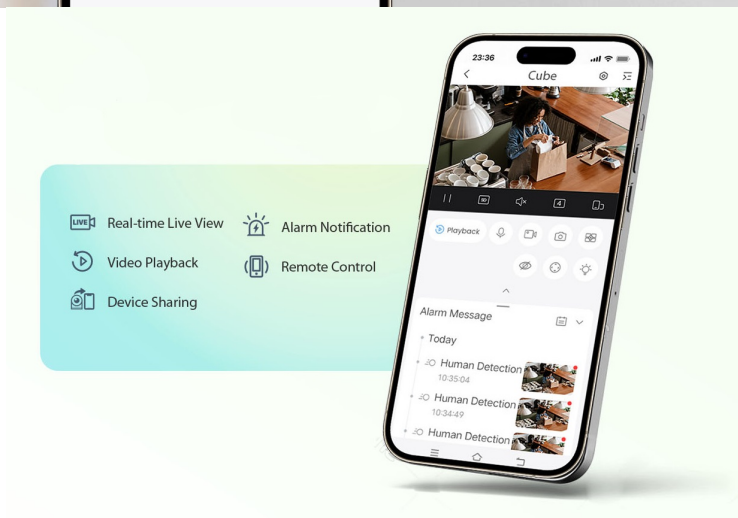

Popis

Dahua IPC-C3AP-0280B - kompaktní řešení pro monitoring interiéru

IP kamera Dahua IPC-C3AP-0280B v kompaktním provedení, která je určena do vnitřních prostor – kanceláře nebo domácnosti. **Snímač CMOS** podporuje čistý obraz a ve spojení s pokročilou **funkcí nočního vidění** produkuje jasné zobrazení bez ohledu na denní či noční dobu. Představuje tak ideálního parťáka pro celodenní monitoring vnitřního prostoru.

Pokročilý systém AI dokáže rozeznat postavy osob i domácí mazlíčky a efektivně odfiltrovat irelevantní objekty. Díky tomu předchází falešným poplachům a na váš smartphone skrze **DMSS aplikaci** tak přichází výhradně jen opodstatněné notifikace.

Mobilní aplikace obsahuje i další funkce pro praktické ovládání kamery, jako je například režim soukromí, upozornění na nestandardní zvuky nebo **obousměrná komunikace** v reálném čase.

Dahua IPC-C3AP-0280B