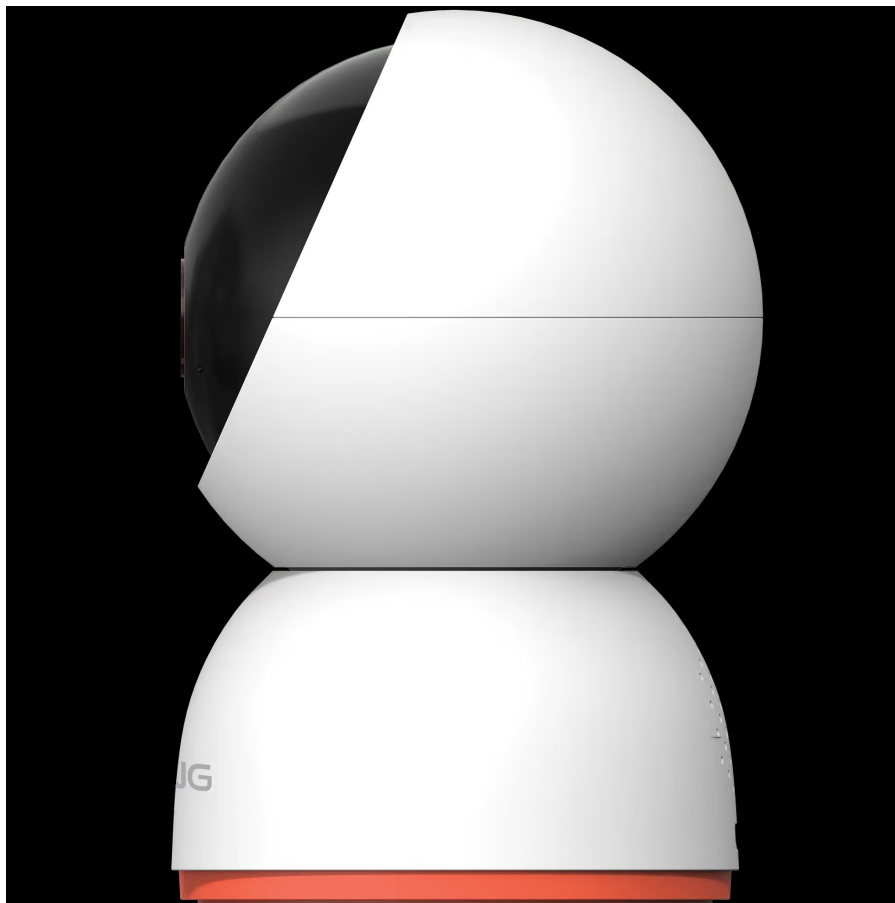

KIPSRG1006

Part No.:

SHC08IR0-W

Záruka:

24 měs.

Stav:

Nové zboží

Popis

Strong SHC08IR0-W - IP kamera, která úřaduje na poli bezpečnosti

IP kamera Strong SHC08IR0-W pro monitoring vnitřního obytného prostoru. Podporuje zabezpečení nejenom domova a blízkých osob, ale také třeba kanceláře nebo firmy. V čele kamery je přítomen výkonný **CMOS snímač**, který zachycuje video ve vysokém **rozlišení 3840 × 2160 obrazových bodů (8 Mpix)**.

Noční IR přísvit umožní jasný záznam i za špatných světelných podmínek. Konstrukce umožňuje **360° otáčení**, a tak zajistí komplexní pokrytí sledovaného prostoru. Díky zabudovanému **mikrofonu a reproduktoru** můžete skrze **IP kameru Strong SHC08IR0-W** a **mobilní aplikaci** oboustranně komunikovat s druhou osobou v reálném čase. Tento model podporuje **Wi-Fi konektivitu v pásmu 2,4 GHz i 5 GHz**, díky čemuž je připojení rychlé, jednoduché a stabilní.

Strong SHC08IR0-W

Vnitřní IP kamera se snímačem **1/2,7" CMOS** nabízí snímání videa v rozlišení **3840 × 2160** obrazových bodů. Pro případ zhoršených světelných podmínek je přítomen **IR přísvit**. Součástí kamery je integrovaný **reproduktor a mikrofon**, který umožní kvalitní oboustrannou komunikaci. Připojení lze jednoduše realizovat bezdrátově skrze **Wi-Fi**. Propojení kamery pomocí aplikace v mobilním zařízení umožní pohodlný vzdálený přístup, pořizování záznamů či fotografií nebo upozornění v případě **detekce pohybu**. Natočené záznamy je možné ukládat na **microSD kartu** do kapacity až 512 GB, nebo odesílat na cloudové úložiště (na základě předplatného). Přimo v aplikaci navíc můžete s kamerou pohodlně otáčet o **až 360°**.