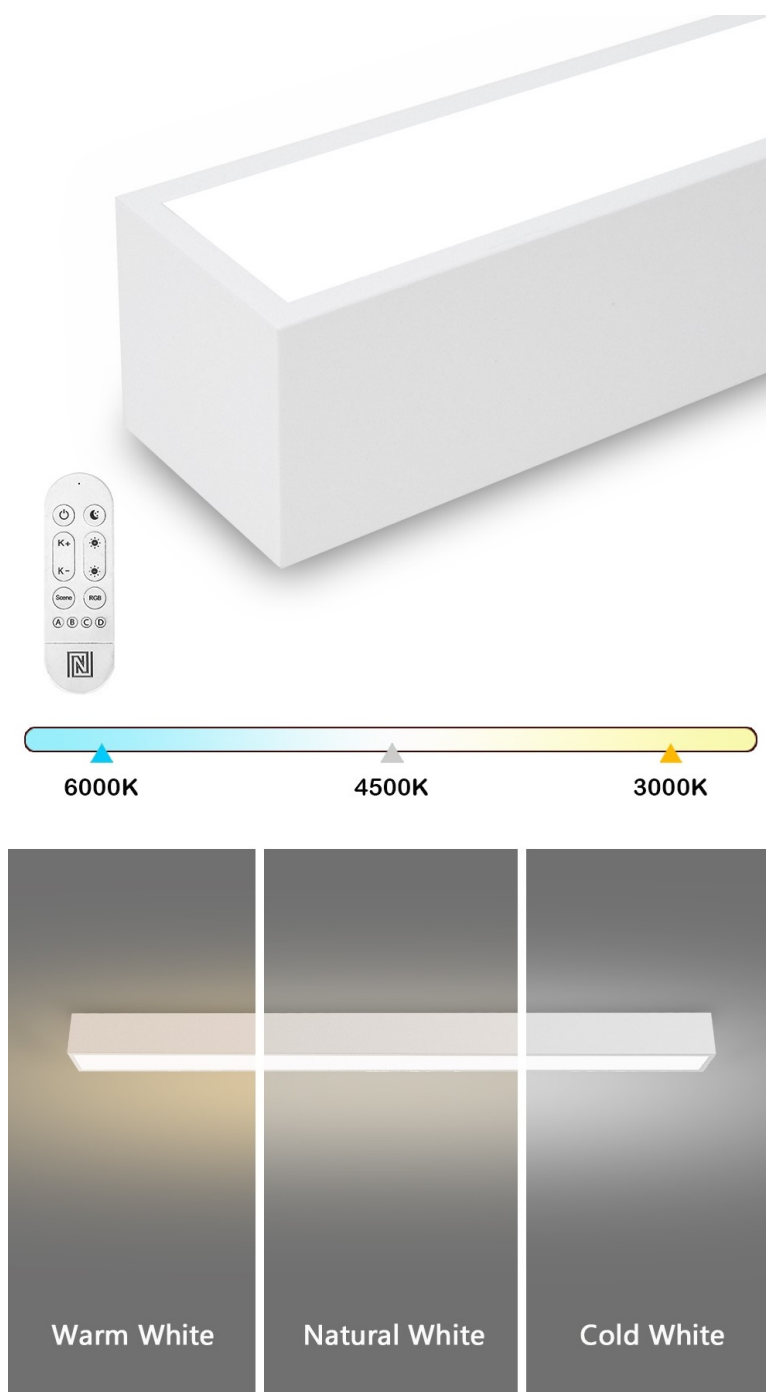

IMMAX NEO LITE LUNGO SMART 120CM BÍLÉ

Cena celkem:	2 499 Kč (bez DPH: 2 065 Kč)
Běžná cena:	2 749 Kč
Ušetříte:	250 Kč
Kód zboží:	OSVIMM1411
Part No.:	07259L
Záruka:	24 měs.
Stav:	Nové zboží

Popis

IMMAX NEO LITE LUNGO SMART - osvětlení pro každou chytrou domácnost

Chytré stropní svítidlo IMMAX NEO LITE LUNGO SMART pro osvětlení domácnosti. Svým **štíhlým a elegantním designem** je vhodné pro umístění do různých obytných místností, chodby, a dokonce i kanceláře. Disponuje funkcí **stmívání** a **nastavitelné barevné teploty v rozmezí 3000-6000 K**, díky čemuž produkuje teplé až studené bílé světlo. Vytvoří tak osvětlení jak pro večerní relax, tak pro pracovní nasazení a soustředěný výkon.

IMMAX NEO LITE LUNGO SMART 120 cm bílé

Stropní svítidlo pro chytrou domácnost, které nabízí možnost **výběru odstínu bílé** barvy a dokonale osvětlí interiér. Svítidla LUNGO dodávají prostoru moderní a nadčasově laděný vzhled, který nikdy nezestárne. Tenké, podlouhlé světlo o **délce 120 cm** přináší styl a funkčnost i do úzkých prostorů a je tak vhodnou volbou pro chodby, koupelny nebo kanceláře. Vyspělá technologie ve svítidle, komunikující bezdrátově pomocí **Wi-Fi na protokolu Tuya**, umožní integraci svítidla do aplikace **IMMAX NEO PRO** v mobilním telefonu. Samozřejmostí je kompatibilita s hlasovými asistenty **Amazon Alexa, Google Assistant, Apple Siri**. Součástí balení je také dálkový ovladač.

ZÁKLADNÍ SPECIFIKACE

Příkon: 38 W

Světelný tok: 2882 lm

Barevná teplota: 3000–6000 K

Index podání barev: > 80

Stmívání: ano

Minimální životnost: 50 000 hodin

Materiál: kov + plast