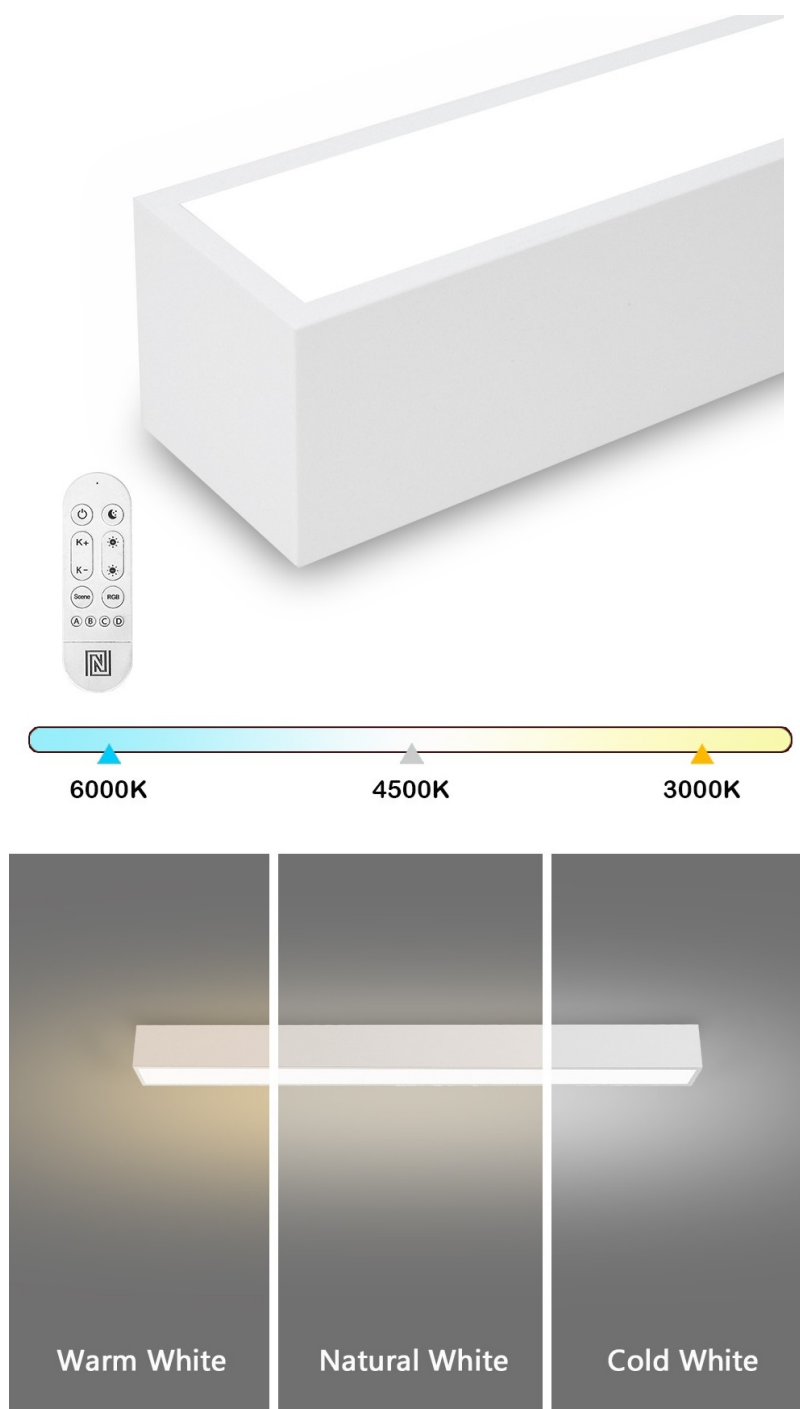

## IMMAX NEO LITE LUNGO SMART - osvětlení pro každou chytrou domácnost

**Chytré stropní svítidlo IMMAX NEO LITE LUNGO SMART** pro osvětlení domácnosti. Svým **štíhlým a elegantním designem** je vhodné pro umístění do různých obytných místností, chodby, a dokonce i kanceláře. Disponuje funkcí **stmívání** a **nastavitelné barevné teploty v rozmezí 3000-6000 K**, díky čemuž produkuje teplé až studené bílé světlo. Vytvoří tak osvětlení jak pro večerní relax, tak pro pracovní nasazení a soustředěný výkon.

BEACON

Ize ovládat pomocí **dálkového ovladače**, který je součástí balení, nebo skrze **mobilní aplikaci IMMAX NEO PRO** v smartphonu či tabletu. Díky tomu tak můžete světlo ovládat odkudkoli a vytvořit si přívětivé osvětlení ještě před příchodem domů. Případně vytvořit zdání přítomnosti a jednoduše odradit nezanvané návštěvníky.

#### **IMMAX NEO LITE LUNGO SMART 90 cm bílé**

Stropní svítidlo pro chytrou domácnost, které nabízí možnost **výběru odstínu bílé** barvy a dokonale osvětlí interiér. Svítidla LUNGO dodávají prostoru moderní a nadčasově laděný vzhled, který nikdy nezestárne. Tenké, podlouhlé světlo **o délce 90 cm** přináší styl a funkčnost i do úzkých prostorů a je tak vhodnou volbou pro chodby, koupelny nebo kanceláře. Vyspělá technologie ve svítidle, komunikující bezdrátově pomocí **Wi-Fi na protokolu Tuya**, umožní integraci svítidla do aplikace **IMMAX NEO PRO** v mobilním telefonu. Samozřejmostí je kompatibilita s hlasovými asistenty **Amazon Alexa, Google Assistant, Apple Siri**. Součástí balení je také dálkový ovladač.

#### ZÁKLADNÍ SPECIFIKACE

**Příkon:** 29 W

**Světelný tok:** 2204 lm

**Barevná teplota:** 3000–6000 K

**Index podání barev:** > 80

**Stmívání:** ano

**Minimální životnost:** 50 000 hodin

**Materiál:** kov + plast