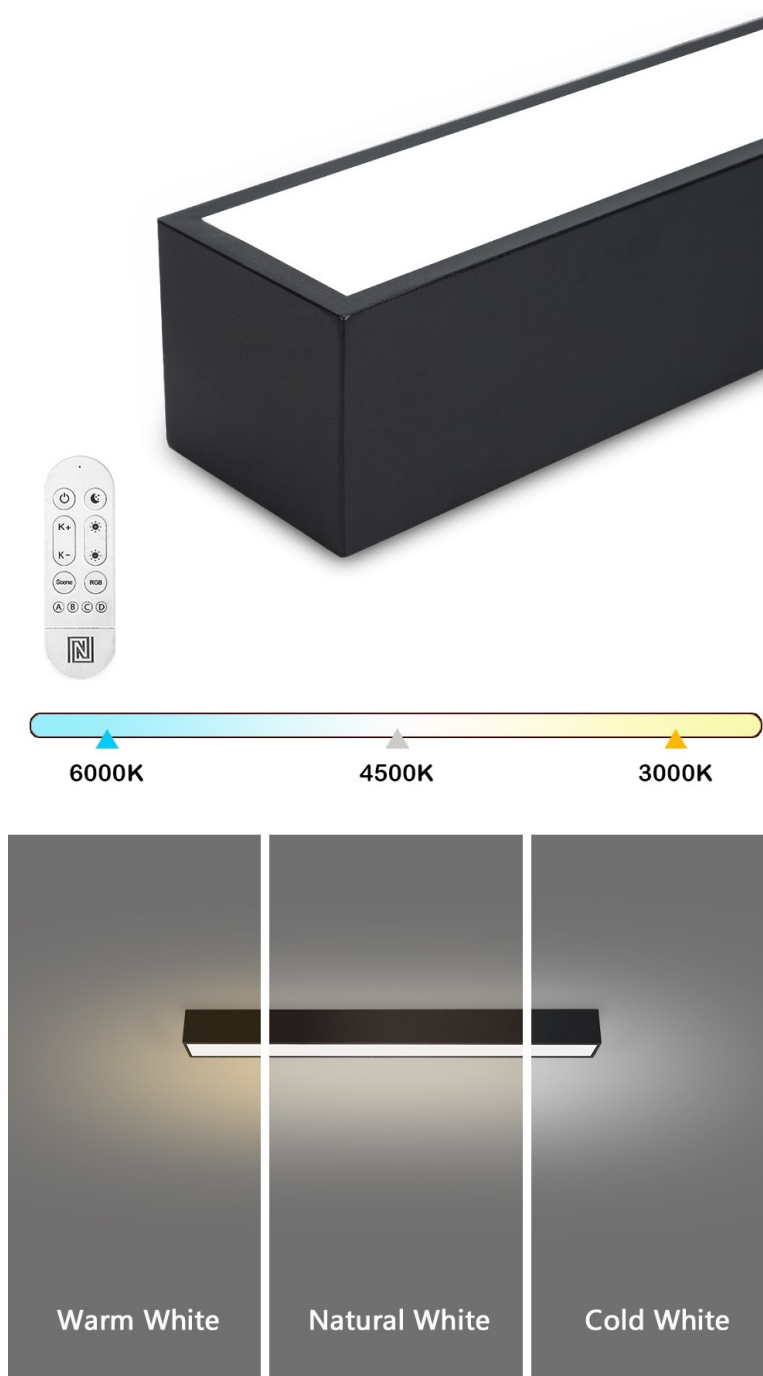

IMMAX NEO LITE LUNGO SMART 58CM ČERNÉ

Cena celkem:	1 799 Kč (bez DPH: 1 487 Kč)
Běžná cena:	1 979 Kč
Ušetříte:	180 Kč
Kód zboží:	OSVIMM1406
Part No.:	07254L
Záruka:	24 měs.
Stav:	Nové zboží

Popis

IMMAX NEO LITE LUNGO SMART - osvětlení pro každou chytrou domácnost

Chytré stropní svítidlo IMMAX NEO LITE LUNGO SMART pro osvětlení domácnosti. Svým **štíhlým a elegantním designem** je vhodné pro umístění do různých obytných místností, chodby, a dokonce i kanceláře. Disponuje funkcí **stmívání** a **nastavitelné barevné teploty v rozmezí 3000-6000 K**, díky čemuž produkuje teplé až studené bílé světlo. Vytvoří tak osvětlení jak pro večerní relax, tak pro pracovní nasazení a soustředěný výkon.

IMMAX NEO LITE LUNGO SMART 58 cm černé

Stropní svítidlo pro chytrou domácnost, které nabízí možnost **výběru odstínu bílé** barvy a dokonale osvětlí interiér. Svítidla LUNGO dodávají prostoru moderní a nadčasově laděný vzhled, který nikdy nezestárne. Tenké, podlouhlé světlo **o délce 58 cm** přináší styl a funkčnost i do úzkých prostorů a je tak vhodnou volbou pro chodby, koupelny nebo kanceláře. Vyspělá technologie ve svítidle, komunikující bezdrátově pomocí **Wi-Fi na protokolu Tuya**, umožní integraci svítidla do aplikace **IMMAX NEO PRO** v mobilním telefonu. Samozřejmostí je kompatibilita s hlasovými asistenty **Amazon Alexa, Google Assistant, Apple Siri**. Součástí balení je také dálkový ovladač.

ZÁKLADNÍ SPECIFIKACE

Příkon: 20 W

Světelný tok: 1520 lm

Barevná teplota: 3000–6000 K

Index podání barev: > 80

Stmívání: ano

Minimální životnost: 50 000 hodin

Materiál: kov + plast