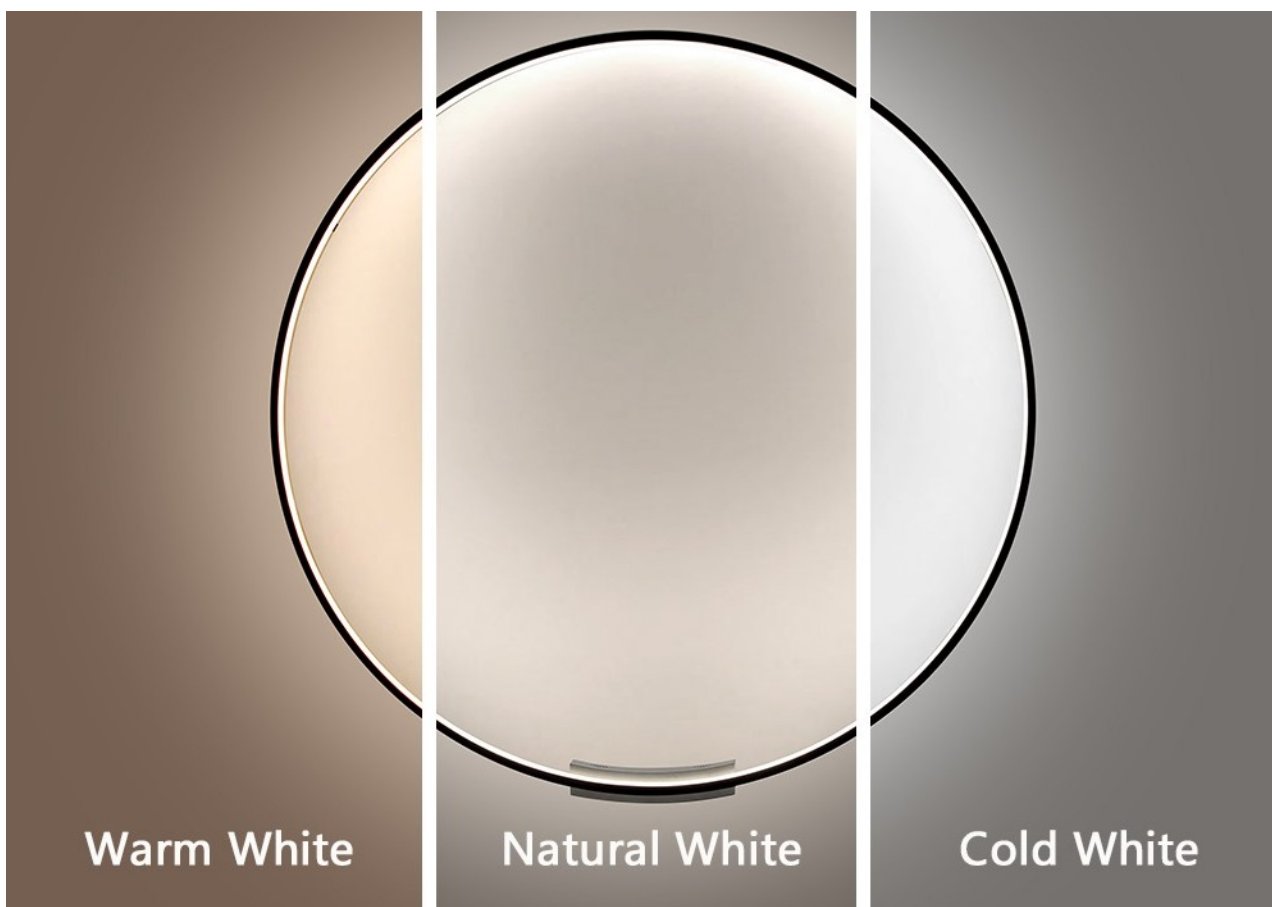

#### Moderní domov s osvětlením IMMAX NEO FINO

**Kruhové svítidlo IMMAX NEO FINO** je nejenom praktickým, ale také stylovým doplňkem do vaší domácnosti. Kombinuje **elegantní kruhový design s flexibilní montáží** na stěnu nebo strop. Díky funkci **stmívání** a nastavení rozsahu **barevné teploty 2700-6500 K** vykouzlíte doma osvětlení pro jakoukoli příležitost - pro večerní odpočinek a relax i povzbuzující světlo pro podporu soustředění a práci.

### **IMMAX NEO FINO 80 cm 50 W**

Stylové a štíhlé kruhové světlo v černé barvě, které poskytuje moderní a sofistikované osvětlení pro váš interiér. Světlo FINO je díky svému všestrannému designu vhodné pro montáž na **zed' i strop**, což vám poskytuje flexibilitu v jeho umístění. Navíc **svítí směrem dovnitř** a tedy neoslňuje. Umožňuje přizpůsobit jak intenzitu, tak i teplotu světla od teplé po studenou bílou. Svítidlo lze propojit s chytrou bránou **IMMAX NEO** a ovládat tak celou síť domácích světelných zdrojů skrze dálkový ovladač či aplikaci v mobilním telefonu. Dálkový ovladač **Zigbee 3.0** je součástí balení. Systém je **kompatibilní s iOS, Android, Amazon Alexa, Apple Siri, Google Assistant, Tuya, Philips HUE či Somfy**.