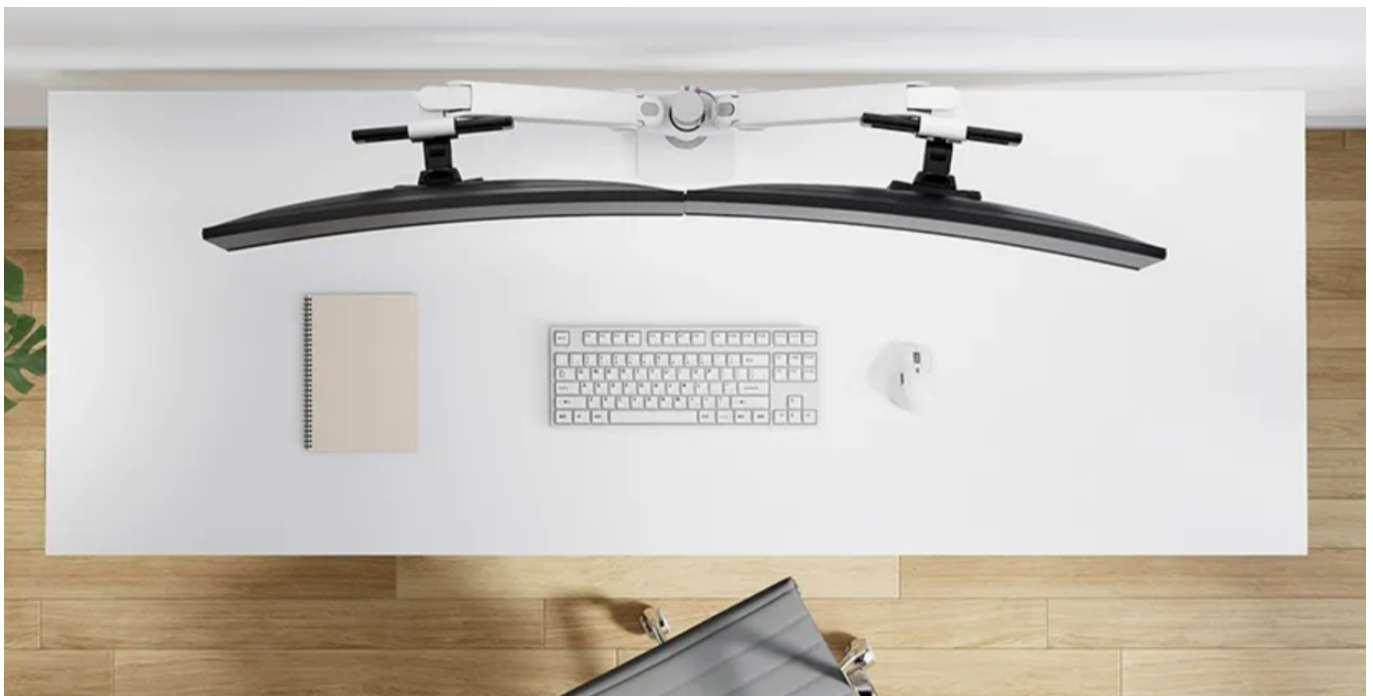

Stolní držák Neomounts DS65S-950WH2, se kterým si snadno přizpůsobíte svůj pracovní prostor s dvojicí monitorů. Držák je vhodný **pro uchycení plochých i prohnutých displejů s úhlopříčkou 24" až 34"** o hmotnosti až 22 kg (2x 11 kg). Konstrukce umožňuje **naklápění, otáčení i rotaci** obrazovky, díky čemuž výrazně podpoří pracovní **ergonomii** a každodenní pohodlí během sezení u počítače. Samozřejmostí je rovněž **nastavení výšky**. Komplexní nastavení pozice vám umožní sledování obrazu v optimálním úhlu a poloze.

S **držákem Neomounts DS65S-950WH2** tak předejdete zvýšené námaze citlivých částí těla, jako jsou záda nebo krk, jejich zatuhnutí a bolesti. Provedení z kvalitních materiálů zajišťuje robustnost a dlouhou životnost celého držáku. Potěší také **integrováný systém správy kabelů**, který slouží k lepší organizaci kabeláže. Součástí balení je svorka i průchodka pro snadnou instalaci.

Neomounts DS65S-950WH2

Plně pohyblivý stolní držák pro dva ploché nebo zakřivené monitory s úhlopříčkou **24" až 34"** a maximální hmotností **22 kg (2x 11 kg)**. Všestranná technologie naklápění, otáčení a rotace umožňuje vytvořit optimální pozorovací úhel. Držák má nastavitelnou výšku **0-54,2 cm**, hloubku **12,1-45,5 cm** a je vhodný pro obrazovky, které odpovídají vzoru otvorů **VESA 75 x 75 až 100 x 100 mm**. Potěší také systém pro úhledné vedení kabelů. Balení obsahuje stolní svorku i průchodku.

ZÁKLADNÍ SPECIFIKACE

Velikost obrazovky: 24-34"

Nosnost:

celkem 22 kg (11 kg/displej) pro plochý monitor
celkem 18 kg (9 kg/displej) pro zakřivený monitor

Maximální poloměr zakřivení monitoru: 1500 R

Materiál: hliník