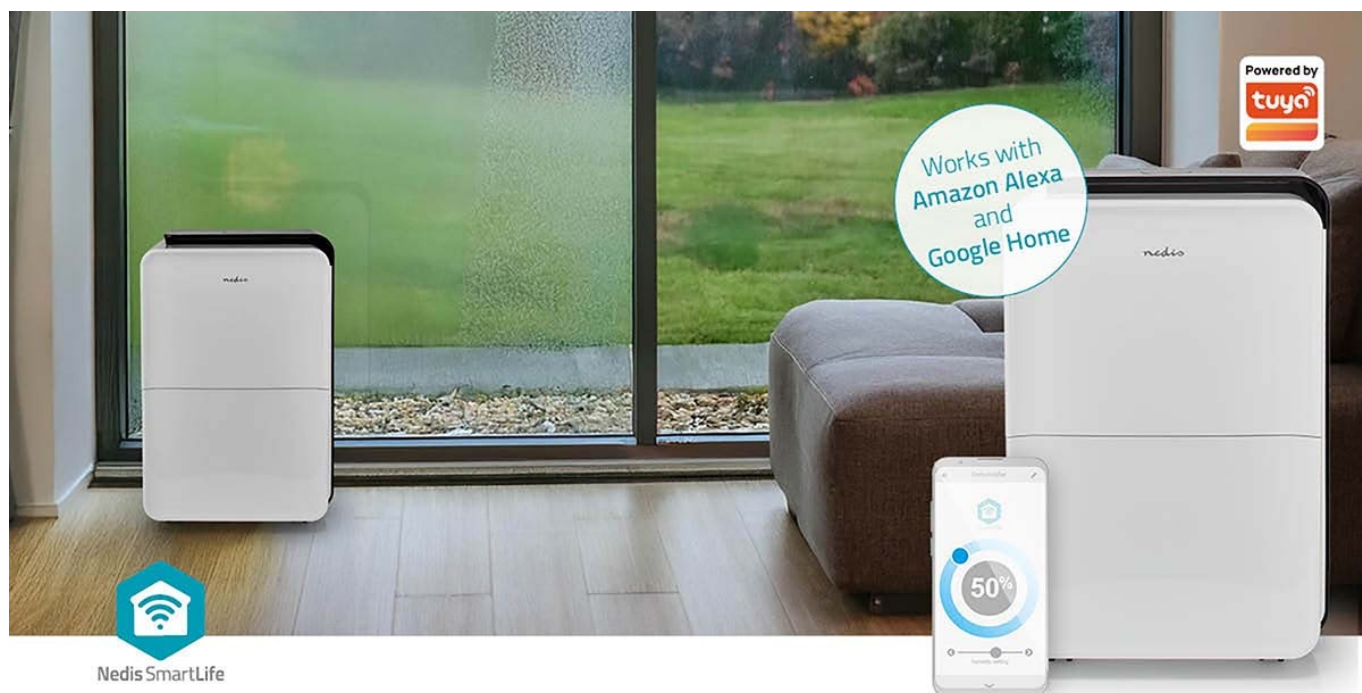

Odvlhčovač Nedis DEHU30WTW pro zlepšení klimatu ve vašem interiéru. Dokáže snížit vlhkost v místnosti, a tak efektivně zabránit tvorbě plísní a množení mikrobů. Disponuje **5 provozními režimy**, které se přizpůsobí rozmanitým místnostem a potřebám - například při sušení prádla nebo třeba jen pobytu v pokoji. **Nepřetržitý režim** kontinuálně zajistí optimální vlhkost v interiéru při nízkých otáčkách.

Uplatní se také jako **ventilátor** a v režimu větrání vytváří příjemný vánek. Zařízení **Nedis DEHU30WTW** pojme až 30 litrů vody ze vzduchu za jeden den, přičemž po naplnění nádrže se proces odvlhčování pozastaví, dokud nebude prázdná. Odvlhčovač lze také vypustit trvale s pomocí vypouštění hadice. Mezi další přednosti patří podpora **bezdrátového připojení pomocí Wi-Fi** a možnost ovládání pomocí **mobilní aplikace Nedis SmartLife**.

Wi-Fi

App control

Voice control

Flow circulation

Nedis SmartLife

Nedis DEHU30WTW

Chytrý odvlhčovač, který dokáže pojmout až **30 litrů vody** ze vzduchu za jeden den. Díky tomu je odvlhčovač vhodný způsob, jak zabránit vzniku plísní, vlhkosti a hniloby v domácnosti. **Nastavitelný hygrostat** udržuje v místnosti nastavenou úroveň vlhkosti. Vybaven je také funkcí **ventilace**, při které odvlhčovač funguje jako ventilátor, vytváří příjemný vánek, aniž by odvlhčoval vzduch. Je vybaven **dvěma nastaveními rychlosti** pro vytvoření dokonalého proudění vzduchu pro každé nastavení. Když je nádržka na vodu plná, odvlhčovač vydá upozornění a pozastaví proces odvlhčování, dokud se nádržka na vodu nevyprázdní. Vodu z odvlhčovače lze také odvádět průběžně pomocí vypouštěcí hadice, která je součástí dodávky. Nechybí **vzduchový filtr** pro odsávání polévatého prachu ze vzduchu. Zařízení lze snadno připojit k domácí **Wi-Fi** síti a následně **ovládat pomocí aplikace Nedis SmartLife**. Podporuje také hlasové asistenty **Amazon Alexa a Google Assistant**. Snadnou manipulaci zaručí rukojeť a kolečka.