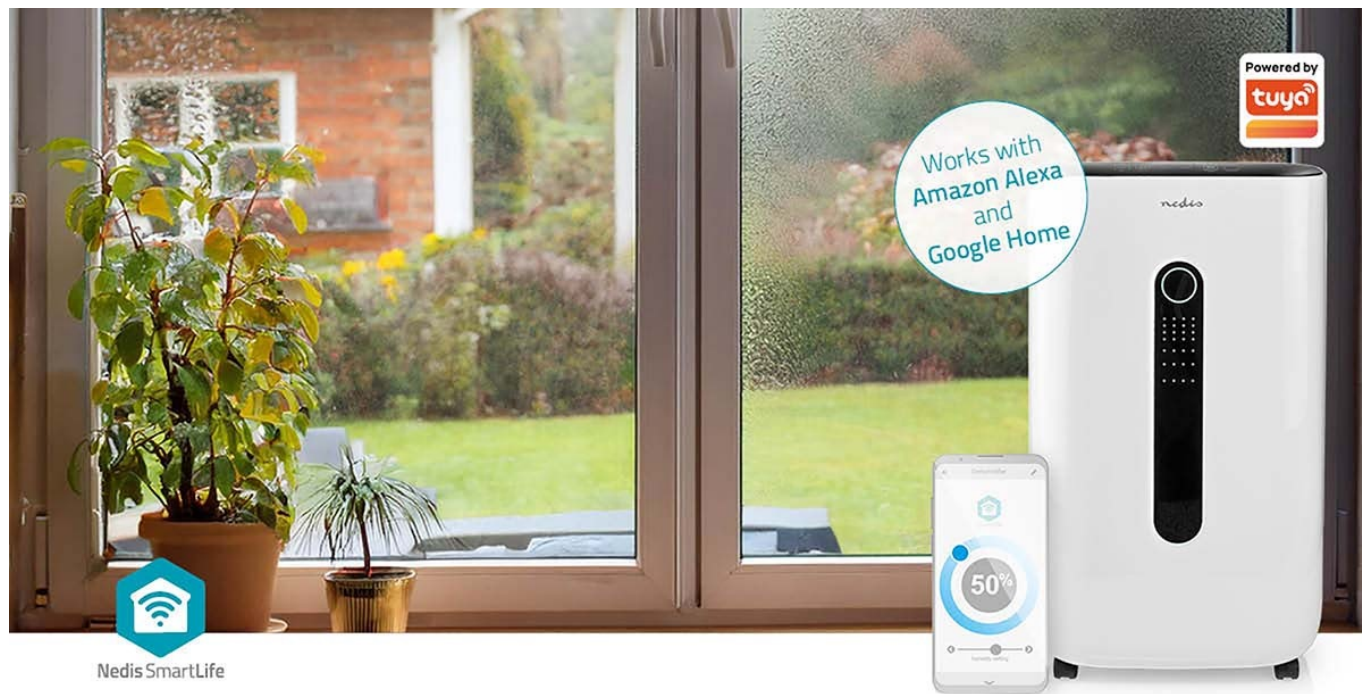

Odvlhčovač Nedis DEHU20WTW pro zlepšení klimatu ve vašem interiéru. Dokáže snížit vlhkost v místnosti, a tak efektivně zabránit tvorbě plísní a množení mikrobů. Disponuje **5 provozními režimy**, které se přizpůsobí rozmanitým místnostem a potřebám - například při sušení prádla nebo třeba jen pobytu v pokoji. Nepřetržitý režim kontinuálně zajistí optimální vlhkost v interiéru při nízkých otáčkách. Při vysoké vlhkosti oceníte **režim Max+**, díky kterému vyvine odvlhčovač **Nedis DEHU20WTW** maximální výkon a rychle odvede přebytečnou vlhkost.

Uplatní se také jako ventilátor a v režimu větrání vytváří příjemný vánek. **Zařízení Nedis DEHU20WTW** pojme až 20 litrů vody ze vzduchu za jeden den, přičemž po naplnění nádrže se proces odvlhčování pozastaví, dokud nebude prázdná. Odvlhčovač lze také vypustit trvale s pomocí vypouštění hadice. Mezi další přednosti patří podpora **bezdrátového připojení pomocí Wi-Fi** a možnost ovládání pomocí **mobilní aplikace Nedis SmartLife**.