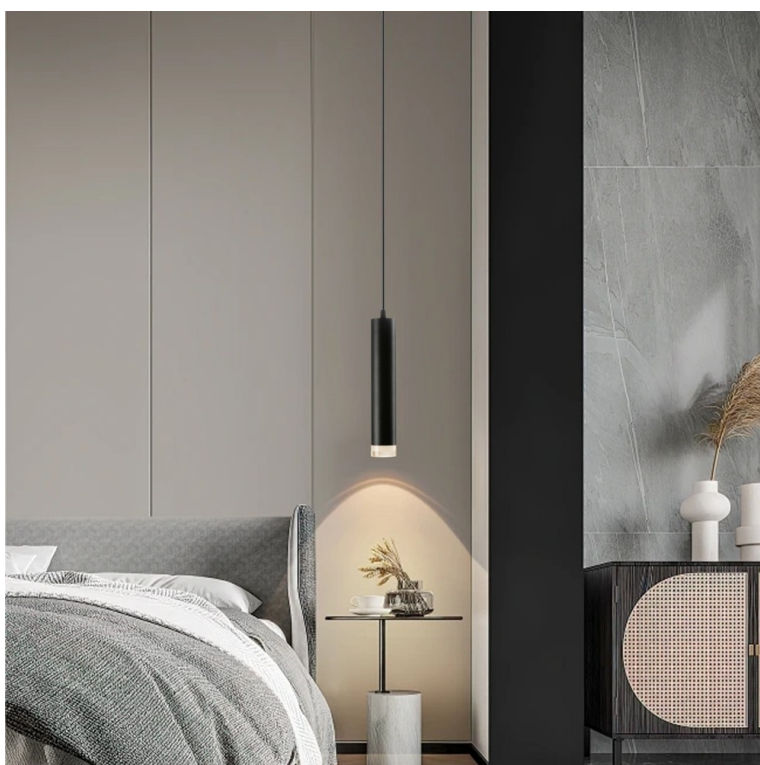

Chytré závěsné bodové svítidlo IMMAX NEO PUNTO-ZA SMART do každé moderní domácnosti. Vyznačuje se **elegantním designem**, který se skvěle hodí do jakékoli místnosti - kuchyně, obývacího pokoje nebo ložnice. Díky podpoře chytrých technologií světlo IMMAX NEO PUNTO-ZA SMART **snadno integrujete do systému Smart domu**. Chytrou LED žárovku můžete **jednoduše ovládat pomocí mobilní aplikace** (Android i iOS), případně lze využít také **hlasové asistenty** Amazon Alexa, Apple Siri nebo Google Assistant.

Ovládejte **nastavení jasu nebo barevné teploty** a přizpůsobte osvětlení podle své nálady nebo situace. **Barva světla RGB a přechod mezi teplou až studenou bílou** vám umožní snadno vytvořit relaxační nebo romantickou atmosféru, nebo jasně osvětlené prostředí, ve kterém se potřebujete soustředit na práci. **Stropní chytré svítidlo IMMAX NEO PUNTO-ZA** disponuje **LED žárovkou IMMAX NEO**, která **spotřebovává méně energie** a je ideální pro úsporu nákladů. Potěší také jednoduchá a rychlá instalace.

IMMAX NEO PUNTO-ZA SMART

Sada závěsného svítidla PUNTO a chytré LED žárovky IMMAX NEO nabízí perfektní kombinaci stylu a technologie, která oživí každý interiér.

Závěsné bodové svítidlo PUNTO představuje **kvalitní kovové svítidlo** v elegantním, matně černém provedení s akrylátovými prvky, které je ideální volbou pro funkční osvětlení současných interiérů. Kovová hlava je zavěšena na nastavitelném závěsu o délce až 100 cm, umístěném na kulaté základně o průměru 6 cm. Osazeno je **patičí GU10** pro instalaci žárovky o max. příkonu **9 W**. Hlavu svítidla lze pro snadnější instalaci žárovky odšroubovat.