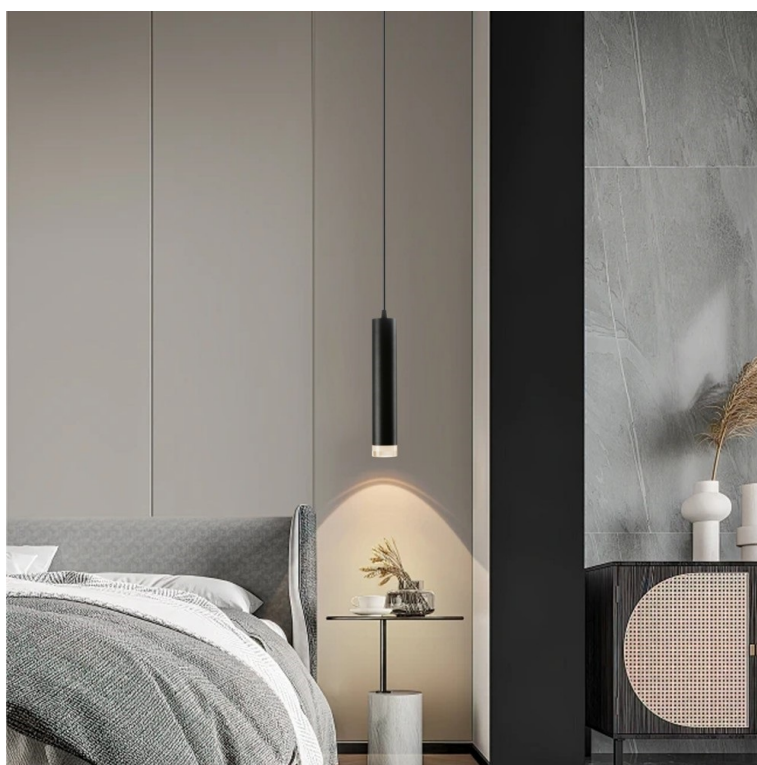

Ovládejte **nastavení jasu nebo barevné teploty** a přizpůsobte osvětlení podle své nálady nebo situace. **Barva světla RGB a přechod mezi teplou až studenou bílou** vám umožní snadno vytvořit relaxační nebo romantickou atmosféru, nebo jasně osvětlené prostředí, ve kterém se potřebujete soustředit na práci. **Stropní chytré svítidlo IMMAX NEO LITE PUNTO-ZA** disponuje **LED žárovkou IMMAX NEO LITE**, která **spotřebovává méně energie** a je ideální pro úsporu nákladů. Potěší také jednoduchá a rychlá instalace.