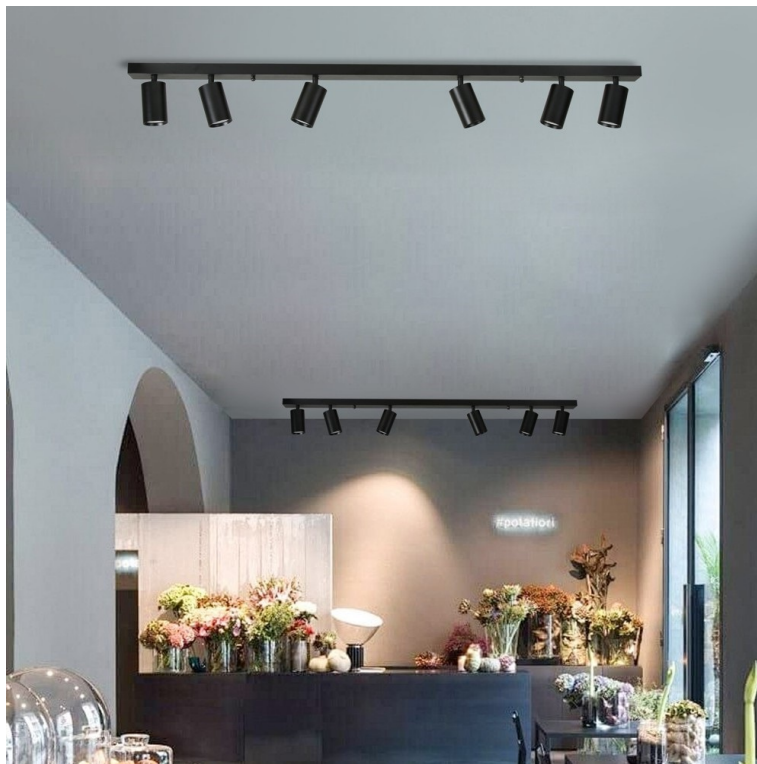

Chytré osvětlení IMMAX NEO PUNTO-6 SMART do každé moderní domácnosti. Vyznačuje se **elegantním designem**, který se skvěle hodí do jakékoli místnosti – kuchyně, obývacího pokoje, ložnice nebo třeba na chodbu. Díky podpoře chytrých technologií světlo IMMAX NEO PUNTO-6 SMART **snadno integrujete do systému Smart domu**. Chytrou LED žárovku můžete **jednoduše ovládat pomocí mobilní aplikace** (Android i iOS), případně lze využít také **hlasové asistenty** Amazon Alexa, Apple Siri nebo Google Assistant.

Ovládejte **nastavení jasu nebo barevné teploty** a přizpůsobte osvětlení podle své nálady nebo situace. **Barva světla RGB a přechod mezi teplou až studenou bílou** vám umožní snadno vytvořit relaxační nebo romantickou atmosféru, nebo jasně osvětlené prostředí, ve kterém se potřebujete soustředit na práci. **Stropní chytré svítidlo IMMAX NEO PUNTO-6** disponuje **šesticí LED žárovek IMMAX NEO**, které **spotřebovávají méně energie** a jsou ideální pro úsporu nákladů. Potěší také jednoduchá a rychlá instalace.

IMMAX NEO PUNTO-6 SMART

Sada stropního/nástěnného svítidla PUNTO a šesti chytrých LED žárovek IMMAX NEO nabízí perfektní kombinaci stylu a technologie, která oživí každý interiér.

Série bodových svítidel PUNTO představuje **kvalitní kovová svítidla** v elegantním, matně černém provedení, která jsou ideální volbou pro funkční osvětlení současných interiérů. Svítidla mohou být instalována jako **nástěnná i stropní**, což zvyšuje jejich flexibilitu a univerzálnost. Šest směrových hlav je nerovnoměrně rozloženo na 119 cm dlouhé základně a díky pohyblivým kloubům lze světelné pruhy zacílit přesně tam, kde je potřeba. Osazeno je **šesti paticemi GU10** pro instalaci žárovek o max. příkonu **6x 9 W**. Hlavu svítidla lze pro snadnější instalaci žárovky odšroubovat. Součástí balení je sada zlatých kroužků, kterými lze upravit vzhled svítidla na černo-zlatý.