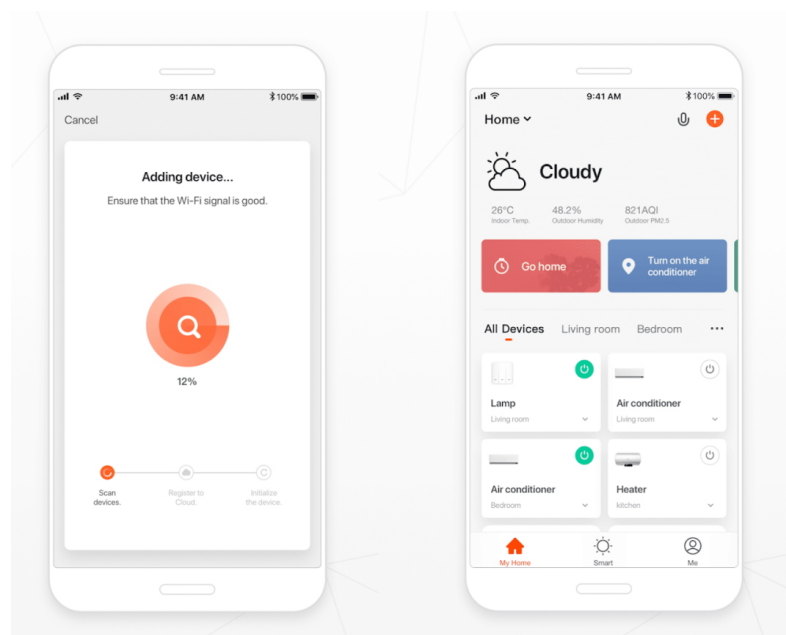

### IMMAX NEO LITE PUNTO-6 SMART - Smart světlo, které šetří energii

**Chytré osvětlení IMMAX NEO LITE PUNTO-6 SMART** do každé moderní domácnosti. Vyznačuje se **elegantním designem**, který se skvěle hodí do jakékoli místnosti - kuchyně, obývacího pokoje, ložnice nebo třeba na chodbu. Díky podpoře chytrých technologií světlo IMMAX NEO LITE PUNTO-6 SMART **snadno integrujete do systému Smart domu**. Chytrou LED žárovku můžete **jednoduše ovládat pomocí mobilní aplikace** (Android i iOS), případně lze využít také **hlasové asistenty** Amazon Alexa, Apple Siri nebo Google Assistant.

Ovládejte **nastavení jasu nebo barevné teploty** a přizpůsobte osvětlení podle své nálady nebo situace. **Barva světla RGB a přechod mezi teplou až studenou bílou** vám umožní snadno vytvořit relaxační nebo romantickou atmosféru, nebo jasně osvětlené prostředí, ve kterém se potřebujete soustředit na práci. **Stropní chytré svítidlo IMMAX NEO LITE PUNTO-6** disponuje **šesti LED žárovkami IMMAX NEO LITE**, které **spotřebovávají méně energie** a jsou ideální pro úsporu nákladů. Potěší také jednoduchá a rychlá instalace.

Chytrá, **stmívatelná**, barevná LED žárovka umožňuje **nastavení barvy a jasu** světla dle aktuální potřeby. Kromě **RGB** barevné škály je možné měnit také teplotu světla od teplé až po studenou bílou. Žárovka je založena na bezpečné a spolehlivé bezdrátové komunikaci **Wi-Fi**. Samozřejmostí je kompatibilita se systémy iOS či Android a hlasovým ovládním přes Amazon Alexa, Google Assistant nebo Apple Siri.