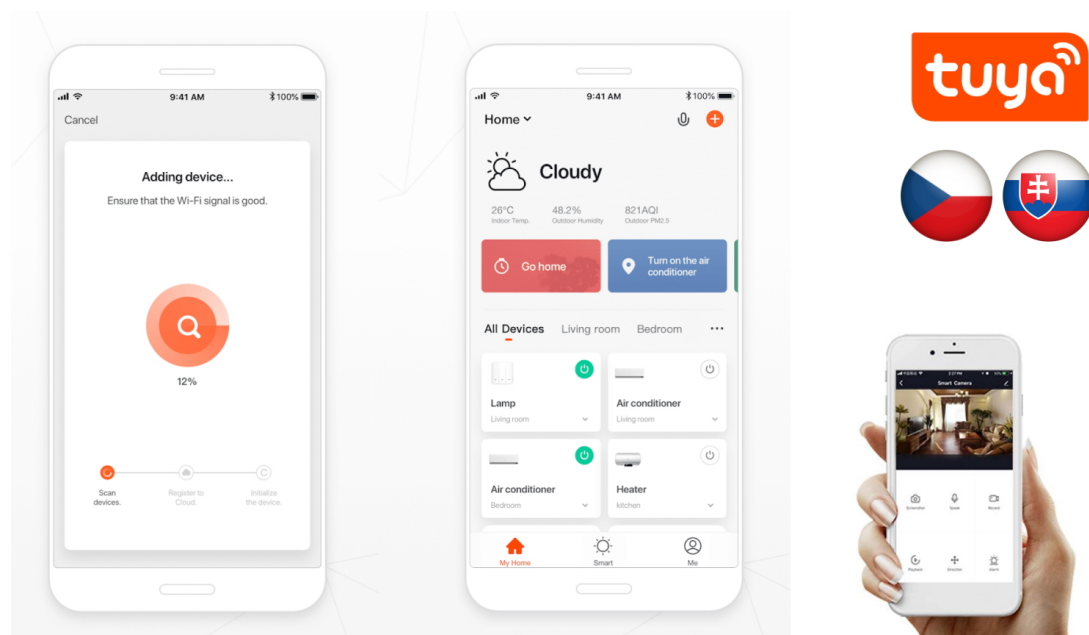

IMMAX NEO LITE PUNTO-4S SMART

Sada stropního/nástěnného svítidla PUNTO a čtyř chytrých LED žárovek IMMAX NEO LITE nabízí perfektní kombinaci stylu a technologie, která oživí každý interiér.

Série bodových svítidel PUNTO představuje **kvalitní kovová svítidla** v elegantním, matně černém provedení, která jsou ideální volbou pro funkční osvětlení současných interiérů. Svítidla mohou být instalována jako **nástěnná i stropní**, což zvyšuje jejich flexibilitu a univerzálnost. Čtyři směrové hlavy jsou umístěny na základně o velikosti 22 x 22 cm a díky pohyblivým kloubům lze světelné pruhy zacílit přesně tam, kde je potřeba. Osazeno je **čtyřmi paticemi GU10** pro instalaci žárovek o max. příkonu **4x 9 W**. Hlavu svítidla lze pro snadnější instalaci žárovky odšroubovat. Součástí balení je sada zlatých kroužků, kterými lze upravit vzhled svítidla na černošlatý.

Chytrá, **stmívatelná**, barevná LED žárovka umožňuje **nastavení barvy a jasu** světla dle aktuální potřeby. Kromě **RGB** barevné škály je možné měnit také teplotu světla od teplé až po studenou bílou. Žárovka je založena na bezpečné a spolehlivé bezdrátové komunikaci **Wi-Fi**. Samozřejmostí je kompatibilita se systémy iOS či Android a hlasovým ovládáním přes Amazon Alexa, Google Assistant nebo Apple Siri.