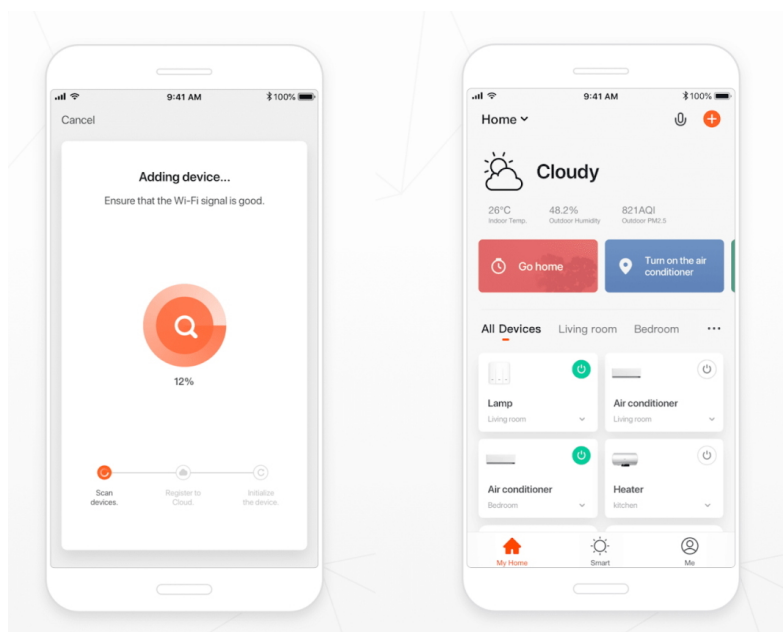

Chytré osvětlení IMMAX NEO LITE PUNTO-4 SMART do každé moderní domácnosti. Vyznačuje se **elegantním designem**, který se skvěle hodí do jakékoli místnosti - kuchyně, obývacího pokoje, ložnice nebo třeba na chodbu. Díky podpoře chytrých technologií světlo IMMAX NEO LITE PUNTO-4 SMART **snadno integrujete do systému Smart domu**. Chytrou LED žárovku můžete **jednoduše ovládat pomocí mobilní aplikace** (Android i iOS), případně lze využít také **hlasové asistenty** Amazon Alexa, Apple Siri nebo Google Assistant.

Ovládejte **nastavení jasu nebo barevné teploty** a přizpůsobte osvětlení podle své nálady nebo situace. **Barva světla RGB a přechod mezi teplou až studenou bílou** vám umožní snadno vytvořit relaxační nebo romantickou atmosféru, nebo jasně osvětlené prostředí, ve kterém se potřebujete soustředit na práci. **Stropní chytré svítidlo IMMAX NEO LITE PUNTO-4** disponuje **čtveřicí LED žárovek IMMAX NEO LITE**, které **spotřebovávají méně energie** a jsou ideální pro úsporu nákladů. Potěší také jednoduchá a rychlá instalace.

Chytrá, **stmívatelná**, barevná LED žárovka umožňuje **nastavení barvy a jasu** světla dle aktuální potřeby. Kromě **RGB** barevné škály je možné měnit také teplotu světla od teplé až po studenou bílou. Žárovka je založena na bezpečné a spolehlivé bezdrátové komunikaci **Wi-Fi**. Samozřejmostí je kompatibilita se systémy iOS či Android a hlasovým ovládáním přes Amazon Alexa, Google Assistant nebo Apple Siri.