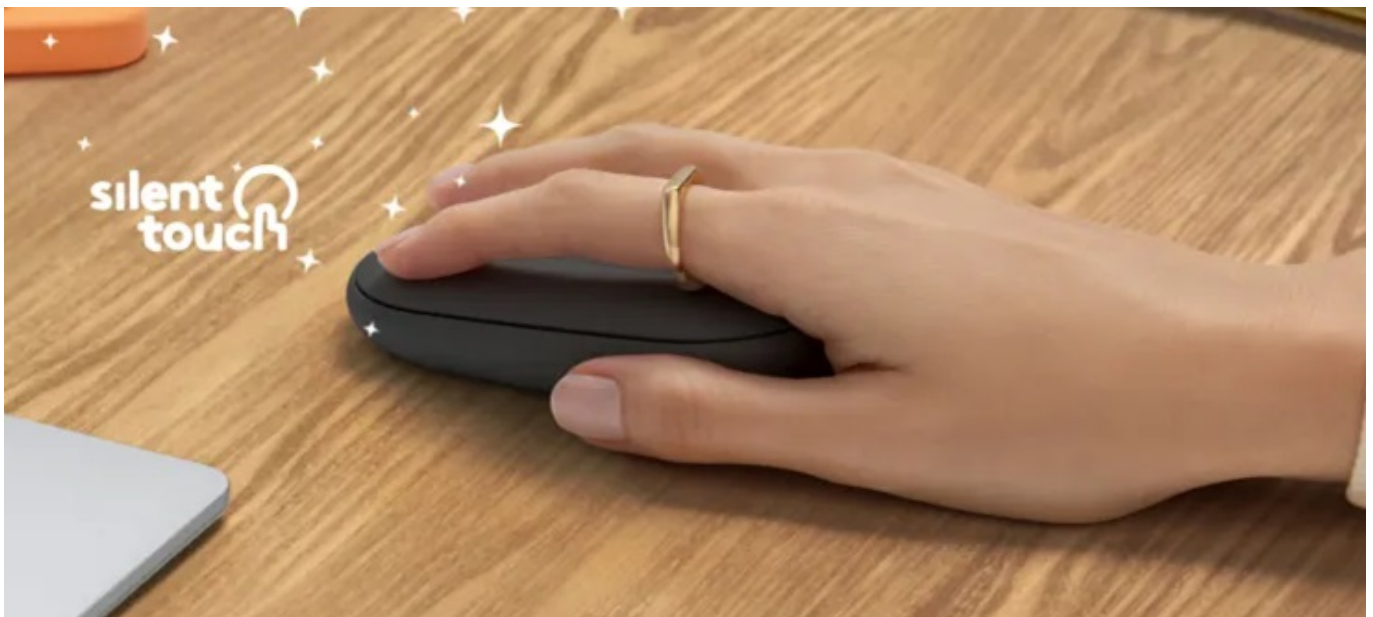

LOGITECH PEBBLE 2 M350S

Cena celkem:	699 Kč (bez DPH: 578 Kč)
Běžná cena:	769 Kč
Ušetříte:	70 Kč
Kód zboží:	MOULOG1027
Part No.:	910-007015
Záruka:	24 měs.
Stav:	Nové zboží

Popis

Tenká myš Logitech Pebble 2 M350s - pracujte tiše až na 3 zařízeních

Bezdrátová myš Logitech Pebble 2 M350s pro každodenní práci s počítačem nebo notebookem. Kromě potřebné funkčnosti se vyznačuje také stylovým vzhledem. Myš **Logitech Pebble 2 M350s** zaujme svým minimalistickým, **tenkým designem a kompaktními rozměry**. Díky tomu ideálně padne do ruky a je také snadno přenosná v tašce nebo batohu. Představuje tak praktické příslušenství pro práci na cestách.

Díky **technologii Silent Touch** jsou tlačítka myši výrazně tišší a bez obav s ní můžete pracovat například v knihovně, ve školní učebně apod. Pro připojení slouží bezdrátové rozhraní **Bluetooth** či **USB adaptér Logi Bolt**. Ve spojení s **technologíí Easy-Switch** můžete rychle a jednoduše přepínat až mezi 3 zařízeními pouhým tlačítkem na spodní straně. **Konstrukce z recyklovaného plastu** potěší ty, kteří dbají na ekologii.

Logitech Pebble 2 M350s

Tenká optická myš vybavená technologií **SilentTouch** disponuje přesným senzorem s rozlišením **až 4000 DPI**. Myš je možné připojit skrze **Bluetooth** či využít **USB adaptér Logi Bolt** (není součástí balení) a připojení **2,4 GHz**. S technologií **Easy-Switch** lze myš používat až na 3 zařízeních současně, mezi kterými je možné jednoduše přepínat pomocí tlačítka na spodní straně. V aplikaci Logi Options+ je možné přizpůsobit si prostřední tlačítko myši pro provádění každodenních akcí, jako je kopírování/vkládání, snímek obrazovky a otevření aplikace. Díky baterii s životností **až 24 měsíců** si nebudete muset dělat starosti s častou výměnou baterií. Výhodou je také samostatné **tlačítko pro zapnutí či vypnutí** myši, které zajistí delší životnost baterie.